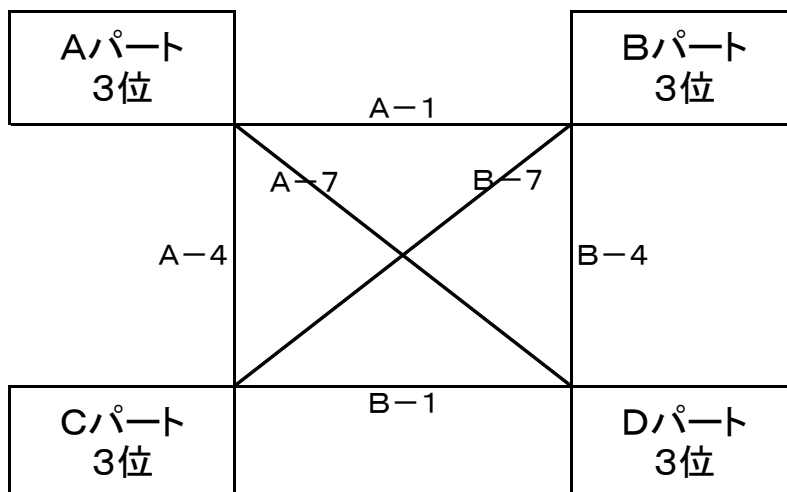

【下級生のミニゲームについては、次のとおりとする。】

- ①4年生以下とする。アップなし。組合せは当日、指導者会議にて調整。
- ②試合時間は、4分(前半)－1分(ハーフ)－4分(後半)とする。
- ③タイムアウトなし。チームファウル・個人ファウルなし。ランニングスコアのみ。

2019年度 チャレンジカップ(女子決勝)組み合わせ  
【令和元年9月8日(日):青柳小学校】

【1位リーグ】

【2位リーグ】

【3位リーグ】