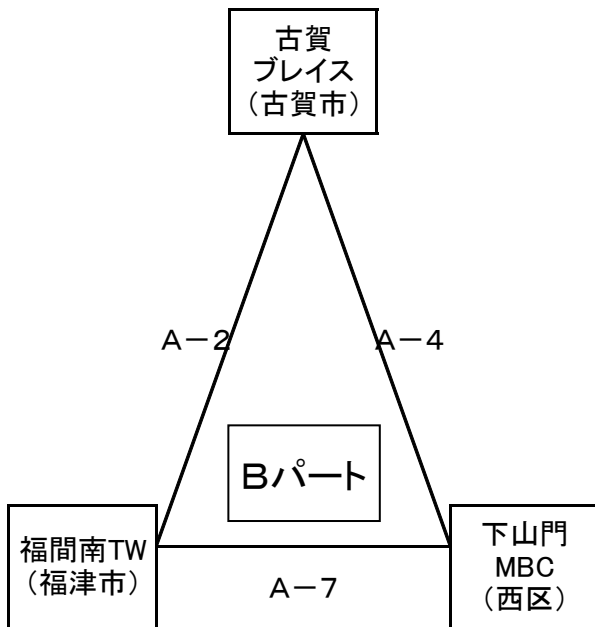

2019年度 チャレンジカップ(男子予選)組み合わせ
【令和元年9月1日(日):青柳小学校】