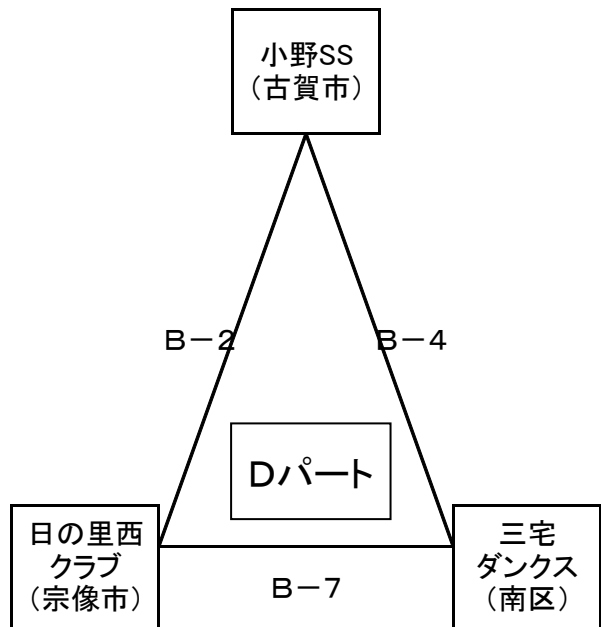

2019年度 チャレンジカップ(男子予選)組み合わせ
【令和元年9月1日(日):青柳小学校】