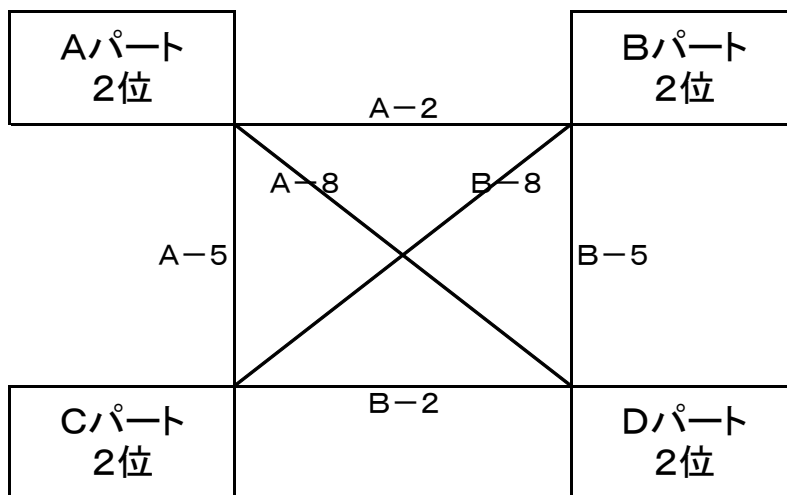

【下級生のミニゲームについては、次のとおりとする。】

- ①4年生以下とする。アップなし。組合せは当日、指導者会議にて調整。
- ②試合時間は、4分(前半)－1分(ハーフ)－4分(後半)とする。
- ③タイムアウトなし。チームファウル・個人ファウルなし。ランニングスコアのみ。

2019年度 チャレンジカップ(女子決勝)組み合わせ  
【令和元年9月8日(日):青柳小学校】

【1位リーグ】

【2位リーグ】

【3位リーグ】