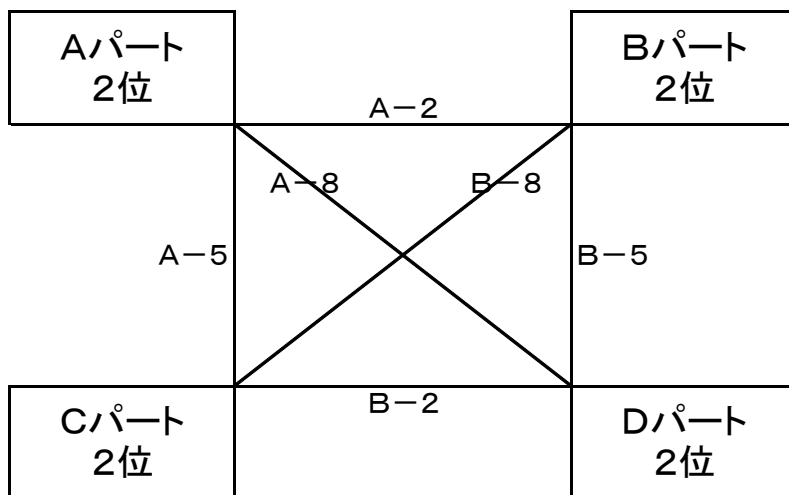

【下級生のミニゲームについては、次のとおりとする。】

- ①4年生以下とする。アップなし。組合せは当日、指導者会議にて調整。
- ②試合時間は、4分(前半)－1分(ハーフ)－4分(後半)とする。
- ③タイムアウトなし。チームファウル・個人ファウルなし。ランニングスコアのみ。

2019年度 チャレンジカップ(男子決勝)組み合わせ  
【令和元年9月8日(日):舞の里小学校】

【1位リーグ】

【2位リーグ】