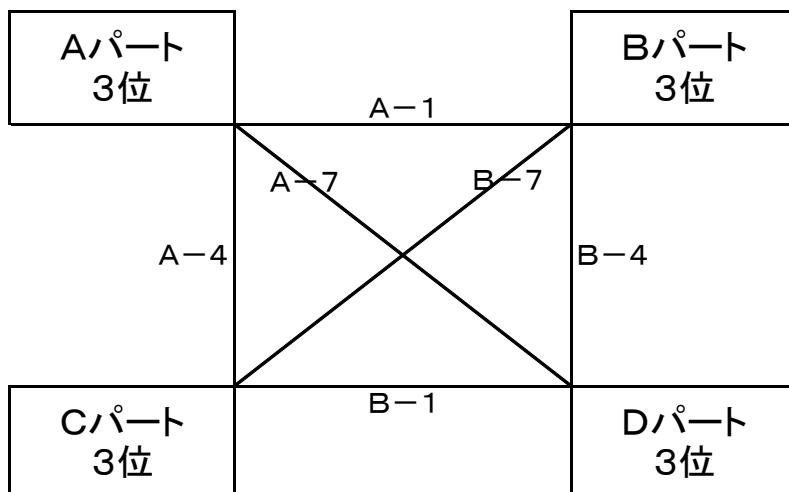

2019年度 チャレンジカップ(男子決勝)組み合わせ
【令和元年9月8日(日):舞の里小学校】

【1位リーグ】

【2位リーグ】

【3位リーグ】