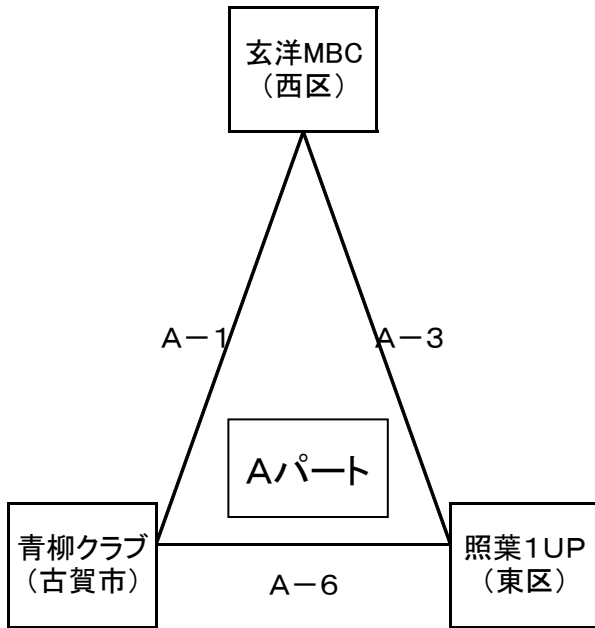

2019年度 チャレンジカップ(女子予選)組み合わせ
【令和元年9月1日(日):古賀西小学校】