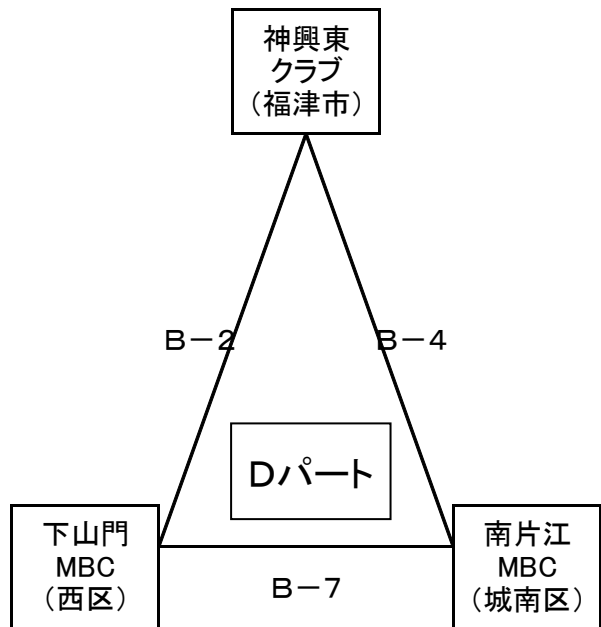

2019年度 チャレンジカップ(女子予選)組み合わせ
【令和元年9月1日(日):古賀西小学校】