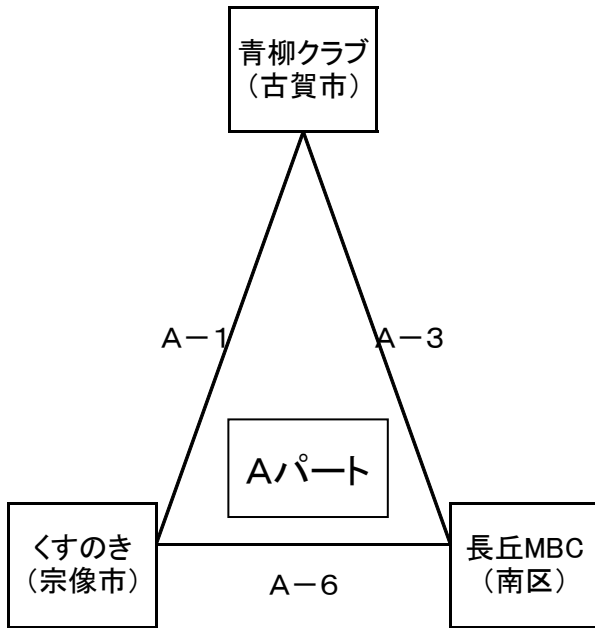

2019年度 チャレンジカップ(男子予選)組み合わせ
【令和元年9月1日(日):青柳小学校】