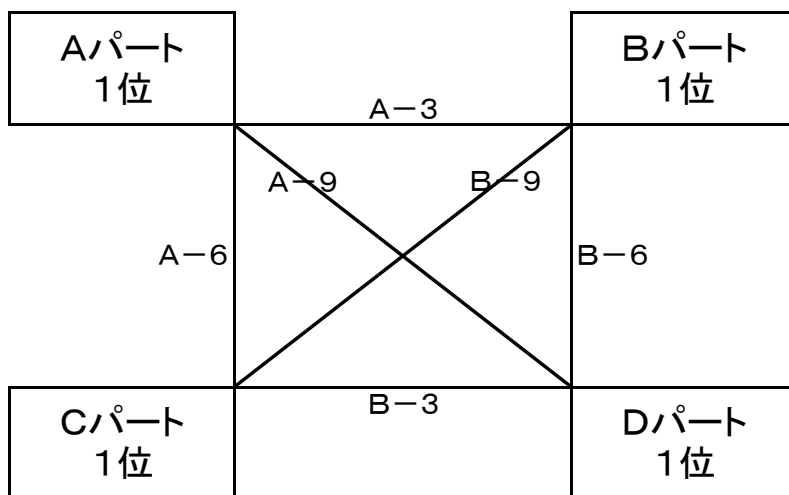

2019年度 チャレンジカップ(男子決勝)組み合わせ
【令和元年9月8日(日):舞の里小学校】

【1位リーグ】