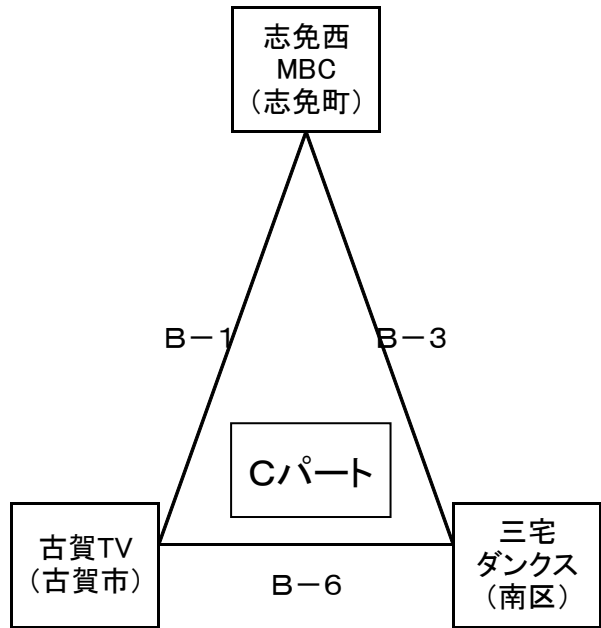

2019年度 チャレンジカップ(女子予選)組み合わせ
【令和元年9月1日(日):古賀西小学校】