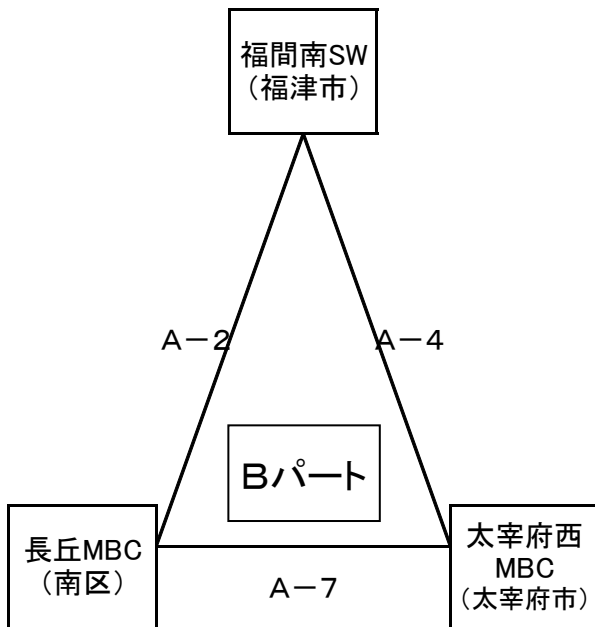

2019年度 チャレンジカップ(女子予選)組み合わせ
【令和元年9月1日(日):古賀西小学校】