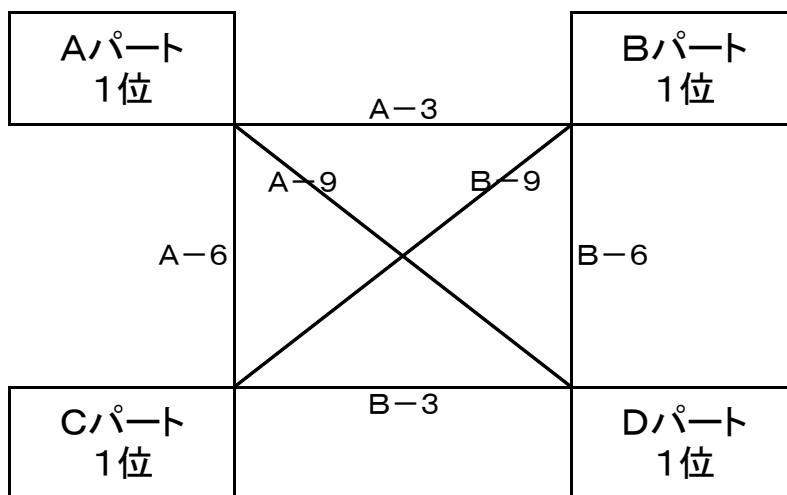

2019年度 チャレンジカップ(女子決勝)組み合わせ
【令和元年9月8日(日):青柳小学校】

【1位リーグ】