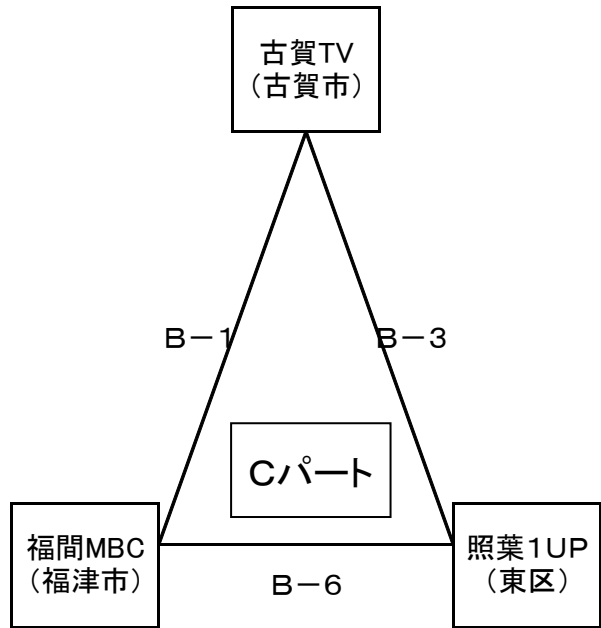

2019年度 チャレンジカップ(男子予選)組み合わせ
【令和元年9月1日(日):青柳小学校】