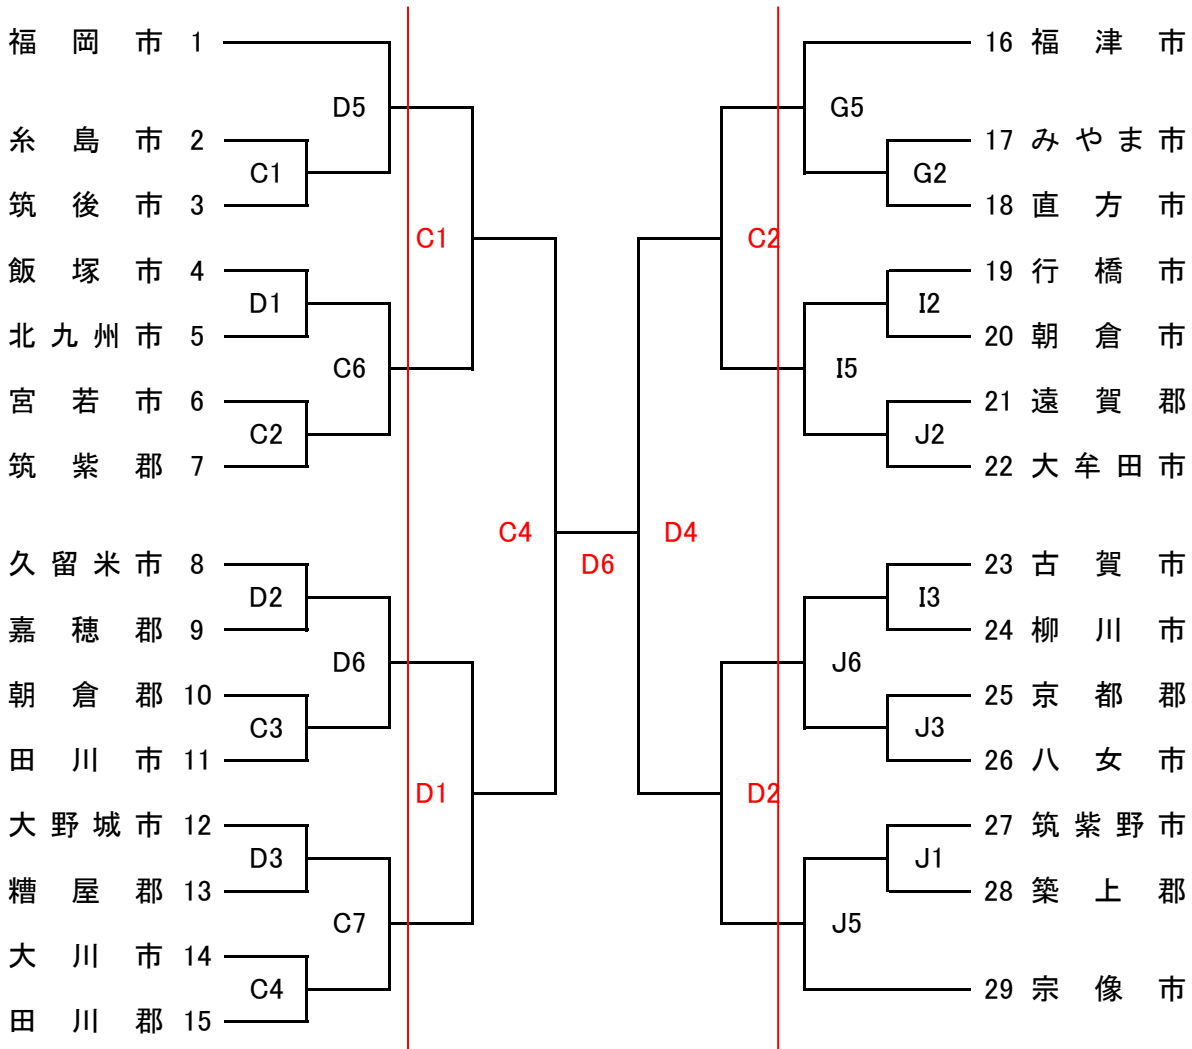

第61回福岡県民体育大会バスケットボール競技組み合わせ

一般男子

22日
第二市民体育館(C・D)

23日
第二市民体育館
(C・D)

22日
田隈中学校(G)
大牟田高校(I・J)

9月22日	開始時刻	1	9:30	9月23日	開始時刻	1	9:30
		2	10:45			2	10:45
		3	12:00			3	12:00
		4	13:15			4	13:15
		5	14:30			5	14:30
		6	15:45			6	15:45
		7	17:00			7	
		8				8	

集合時間 確認中

直接現地に向かわれる方は試合開始1時間前には会場に到着してください。

第61回福岡県民体育大会バスケットボール競技組み合わせ

青年男子

9月23日	開始時刻	1	9:30	9月24日	開始時刻	1	9:30
		2	10:45			2	10:45
		3	12:00			3	12:00
		4	13:15			4	13:15
		5	14:30			5	14:30
		6	15:45			6	15:45
		7				7	
		8				8	