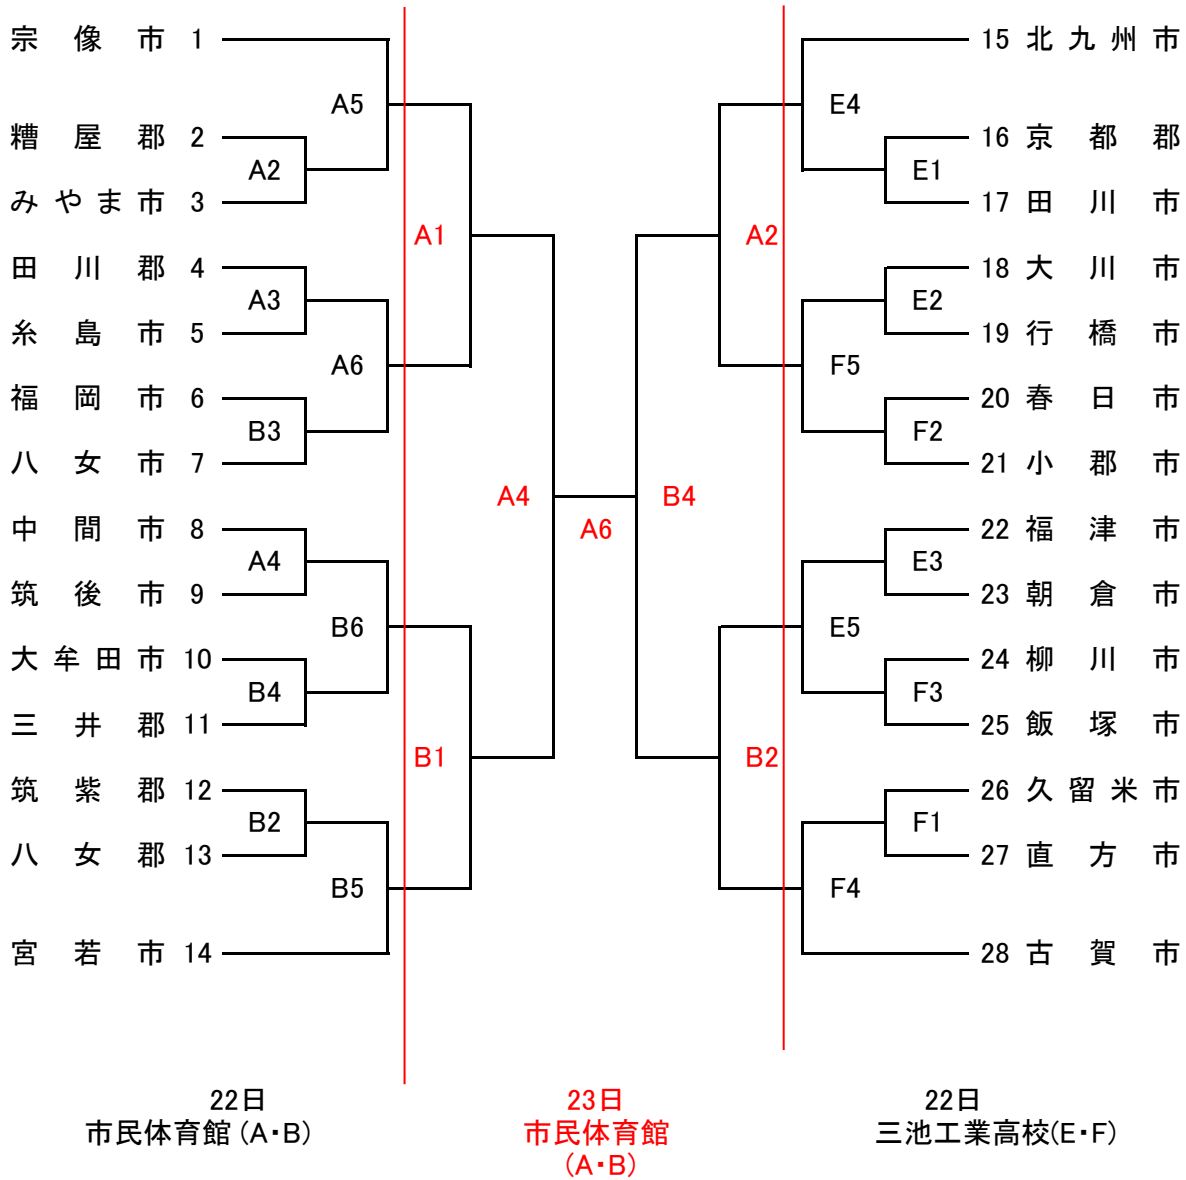

第61回福岡県民体育大会バスケットボール競技組み合わせ

一般男子

22日
第二市民体育館(C・D)

23日
第二市民体育館
(C・D)

22日
田隈中学校(G)
大牟田高校(I・J)

9月22日	開始時刻	1	9:30	9月23日	開始時刻	1	9:30
		2	10:45			2	10:45
		3	12:00			3	12:00
		4	13:15			4	13:15
		5	14:30			5	14:30
		6	15:45			6	15:45
		7	17:00			7	
		8				8	

集合時間 確認中

直接現地に向かわれる方は試合開始1時間前には会場に到着してください。

第61回福岡県民体育大会バスケットボール競技組み合わせ

青年男子

9月23日	開始時刻	1	9:30	9月24日	開始時刻	1	9:30
		2	10:45			2	10:45
		3	12:00			3	12:00
		4	13:15			4	13:15
		5	14:30			5	14:30
		6	15:45			6	15:45
		7				7	
		8				8	

集合時間 確認中

直接現地に向かわれる方は試合開始1時間前には会場に到着してください。