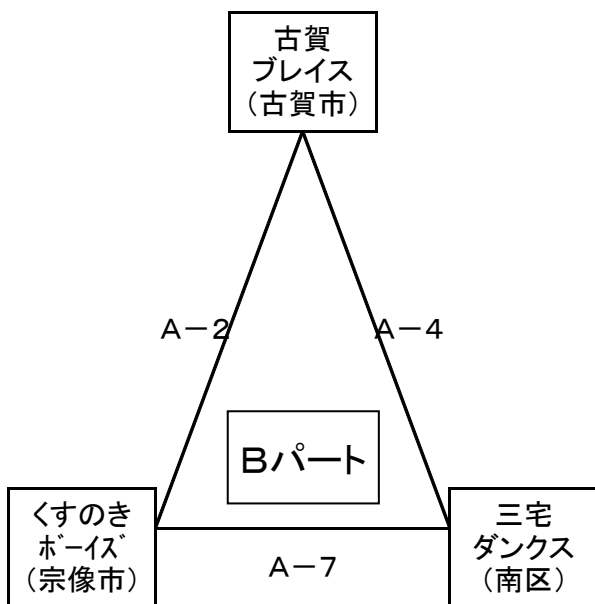

2018年度 チャレンジカップ(男子予選)組み合わせ
【平成30年9月2日(日):古賀西小学校】