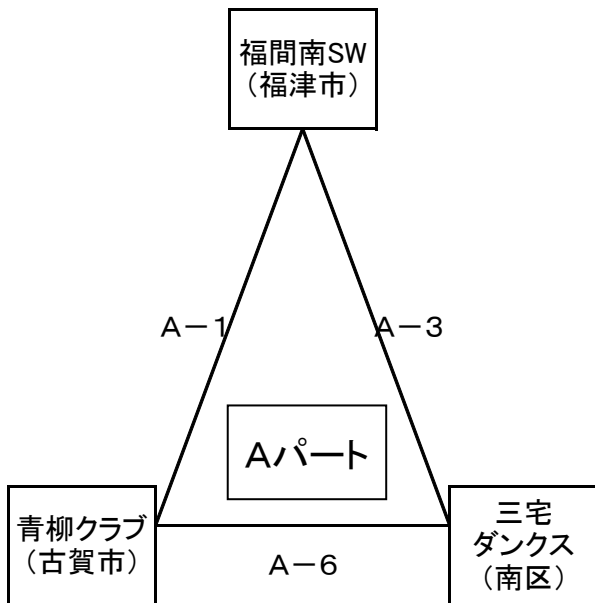

2018年度 チャレンジカップ(女子予選)組み合わせ
【平成30年9月2日(日):青柳小学校】