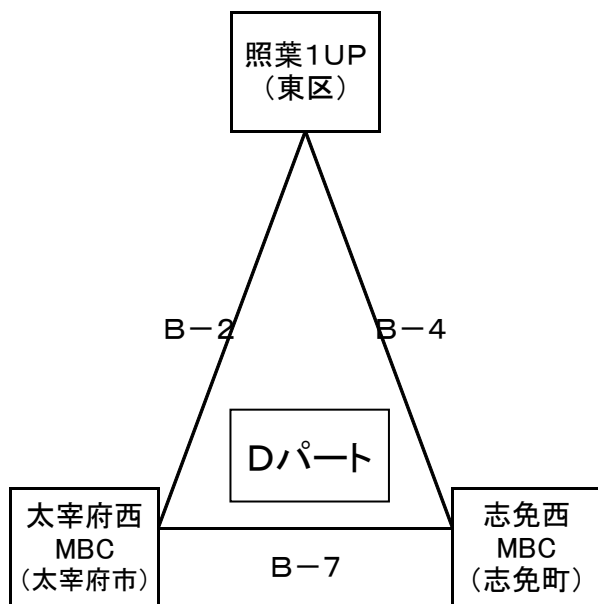

2018年度 チャレンジカップ(女子予選)組み合わせ
【平成30年9月2日(日):青柳小学校】