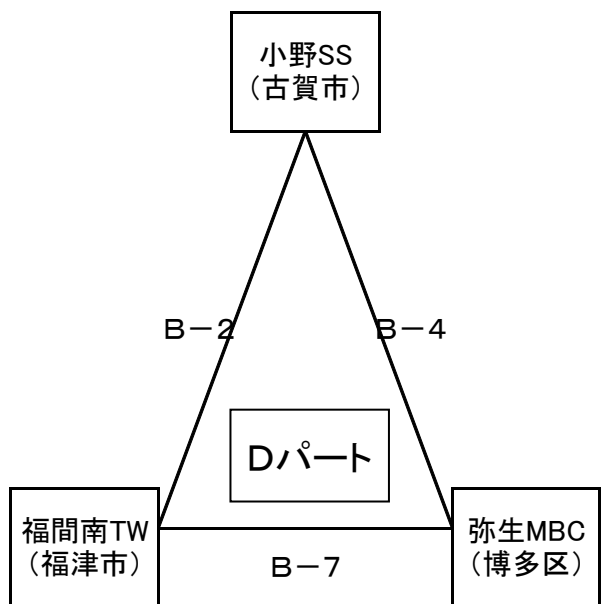

2018年度 チャレンジカップ(男子予選)組み合わせ
【平成30年9月2日(日):古賀西小学校】