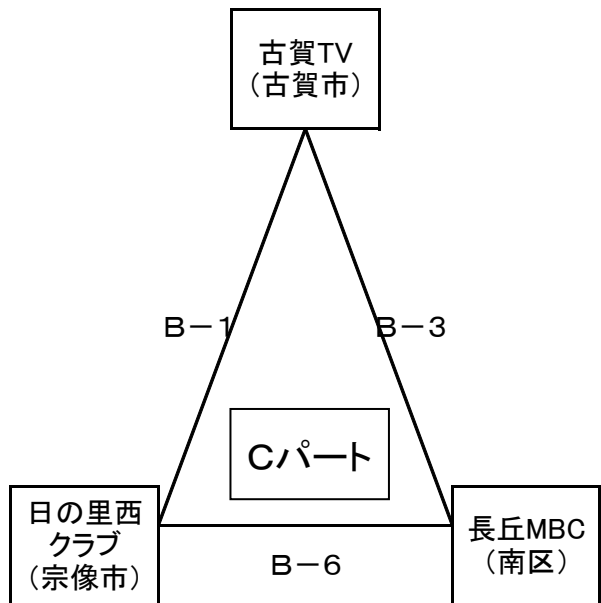

2018年度 チャレンジカップ(男子予選)組み合わせ
【平成30年9月2日(日):古賀西小学校】