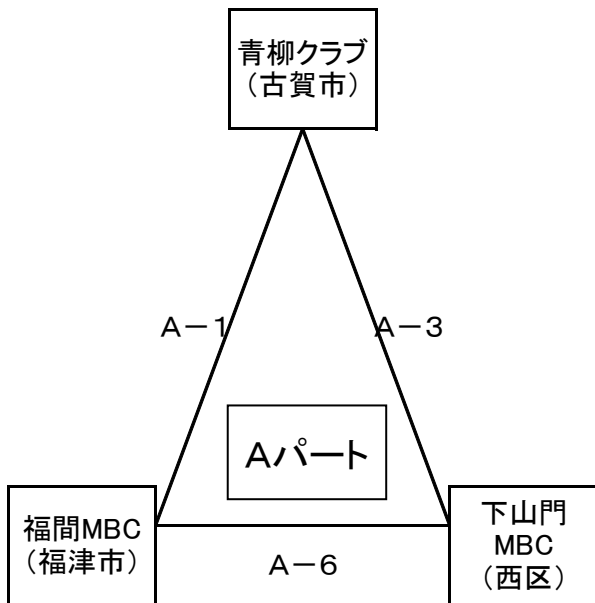

2018年度 チャレンジカップ(男子予選)組み合わせ
【平成30年9月2日(日):古賀西小学校】