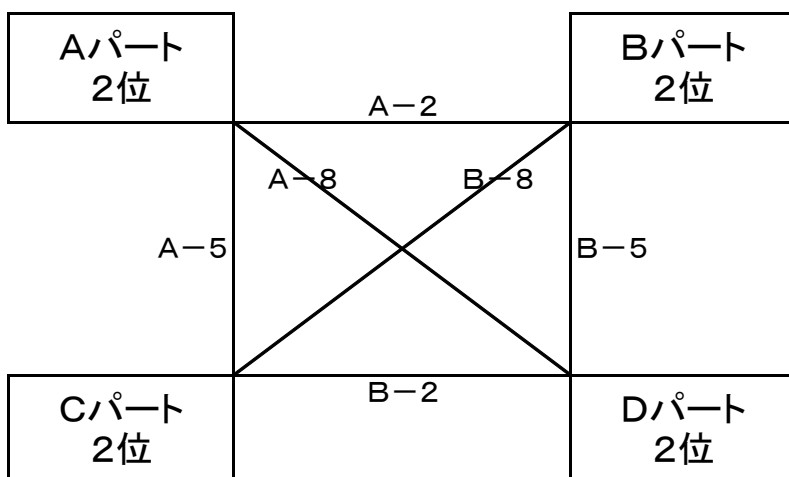

【下級生のミニゲームについては、次のとおりとする。】

- ①4年生以下とする。アップなし。組合せは当日、指導者会議にて調整。
- ②試合時間は、4分(前半)－1分(ハーフ)－4分(後半)とする。
- ③タイムアウトなし。チームファウル・個人ファウルなし。ランニングスコアのみ。

2018年度 チャレンジカップ(男子決勝)組み合わせ  
【平成30年9月9日(日):舞の里小学校】

【1位リーグ】

【2位リーグ】