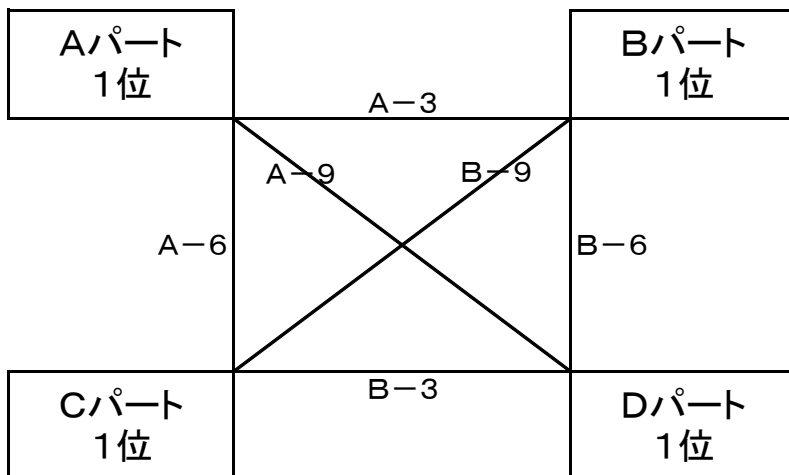

2018年度 チャレンジカップ(男子決勝)組み合わせ
【平成30年9月9日(日):舞の里小学校】

【1位リーグ】