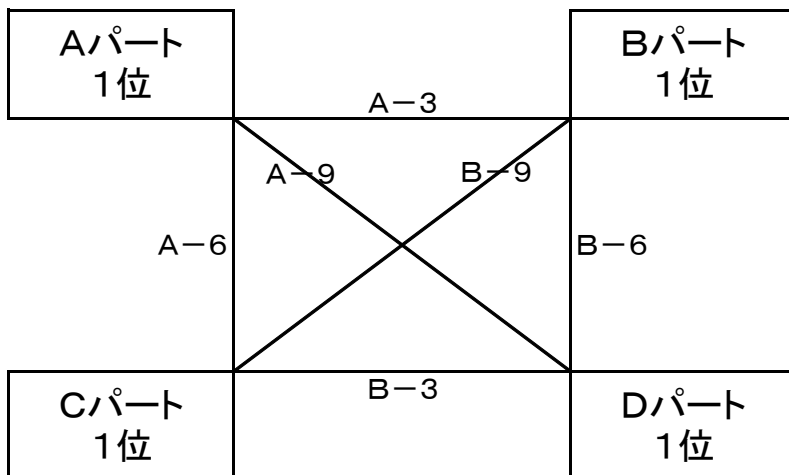

2018年度 チャレンジカップ(女子決勝)組み合わせ
【平成30年9月9日(日):古賀西小学校】

【1位リーグ】