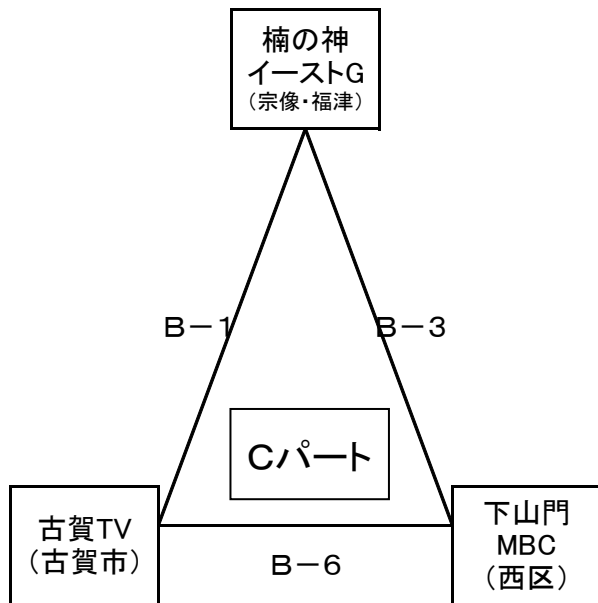

2018年度 チャレンジカップ(女子予選)組み合わせ
【平成30年9月2日(日):青柳小学校】