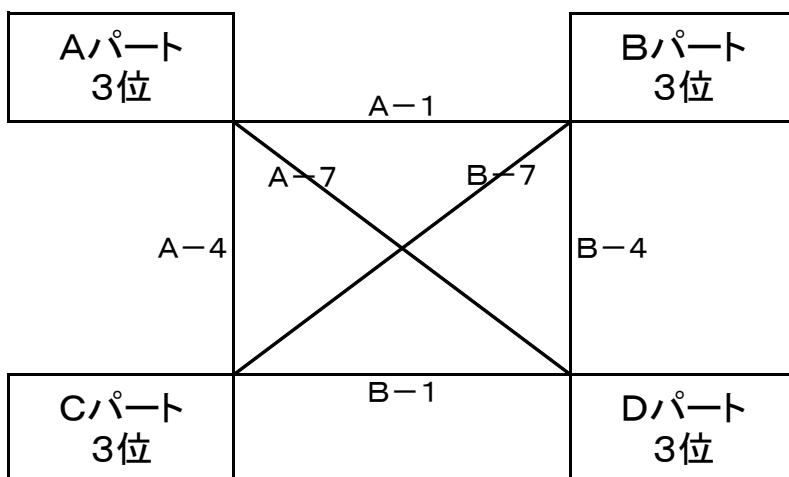

2018年度 チャレンジカップ(男子決勝)組み合わせ
【平成30年9月9日(日):舞の里小学校】

【1位リーグ】

【2位リーグ】

【3位リーグ】