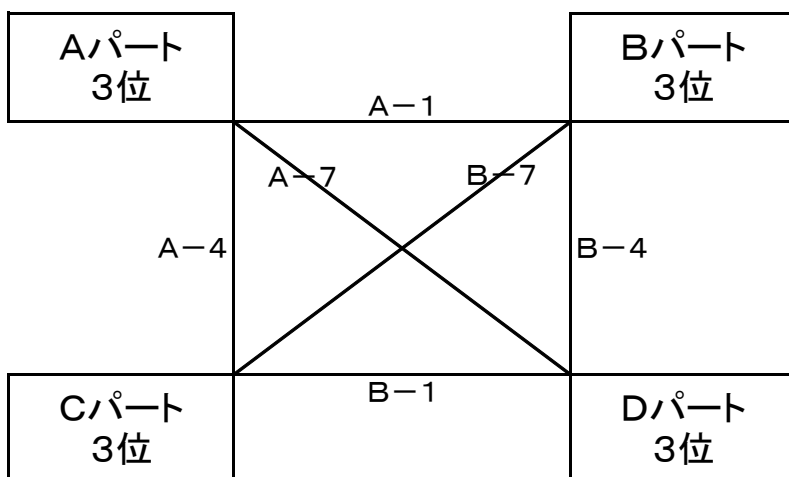

2018年度 チャレンジカップ(女子決勝)組み合わせ
【平成30年9月9日(日):古賀西小学校】

【1位リーグ】

【2位リーグ】

【3位リーグ】