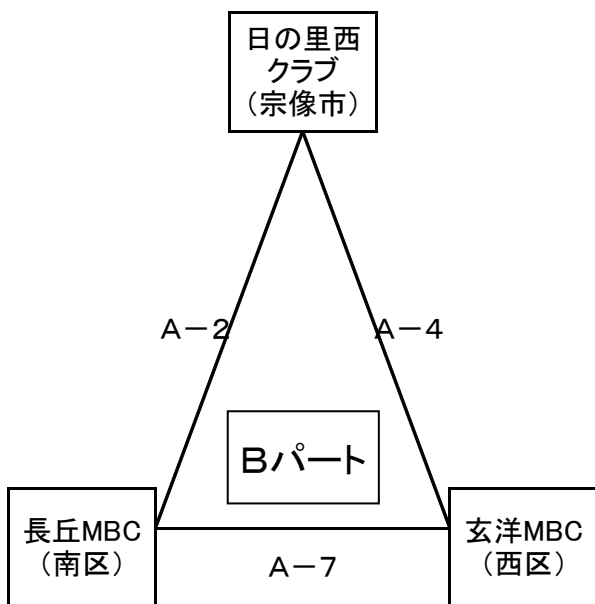

2018年度 チャレンジカップ(女子予選)組み合わせ
【平成30年9月2日(日):青柳小学校】