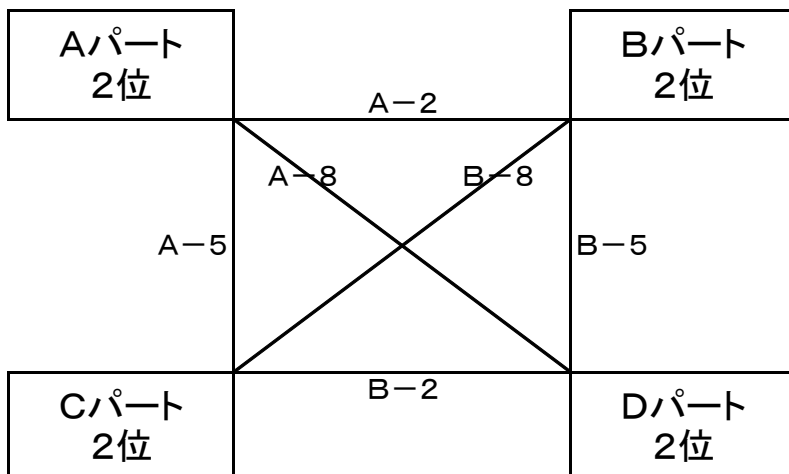

【下級生のミニゲームについては、次のとおりとする。】

- ①4年生以下とする。アップなし。組合せは当日、指導者会議にて調整。
- ②試合時間は、4分(前半)ー1分(ハーフ)ー4分(後半)とする。
- ③タイムアウトなし。チームファウル・個人ファウルなし。ランニングスコアのみ。

2018年度 チャレンジカップ(女子決勝)組み合わせ  
【平成30年9月9日(日):古賀西小学校】

【1位リーグ】

【2位リーグ】