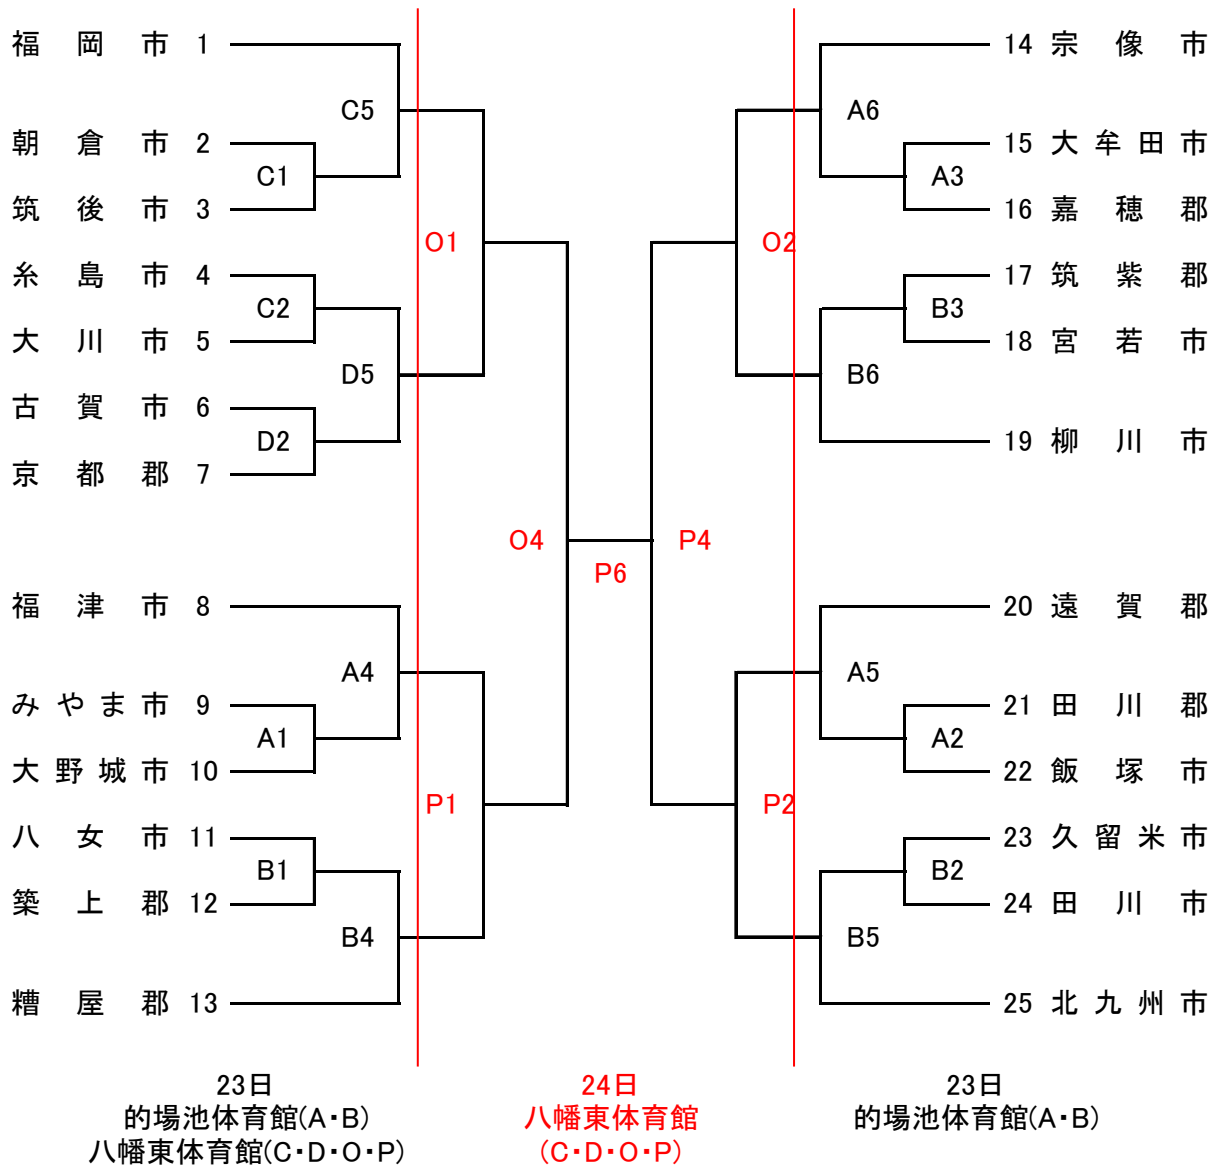

第60回福岡県民体育大会バスケットボール競技組み合わせ

【改正版】

一般男子

開始時刻	1	9:30	開始時刻	1	9:30
	2	10:45		2	10:45
	3	12:00		3	12:00
	4	13:15		4	13:15
9月23日	5	14:30	9月24日	5	14:30
	6	15:45		6	15:45
	7	17:00		7	
	8			8	

集合時間 6時50分集合 7時出発 古賀市役所駐車場

直接現地に向かわれる方は試合開始1時間前には会場に到着してください。

第60回福岡県民体育大会バスケットボール競技組み合わせ

【改正版】

青年男子

開始時刻	1	9:30	開始時刻	1	9:30
	2	10:45		2	10:45
	3	12:00		3	12:00
	4	13:15		4	13:15
9月23日	5	14:30	9月24日	5	14:30
	6	15:45		6	15:45
	7	17:00		7	
	8			8	

集合時間 6時50分集合 7時出発 古賀市役所駐車場

直接現地に向かわれる方は試合開始1時間前には会場に到着してください。