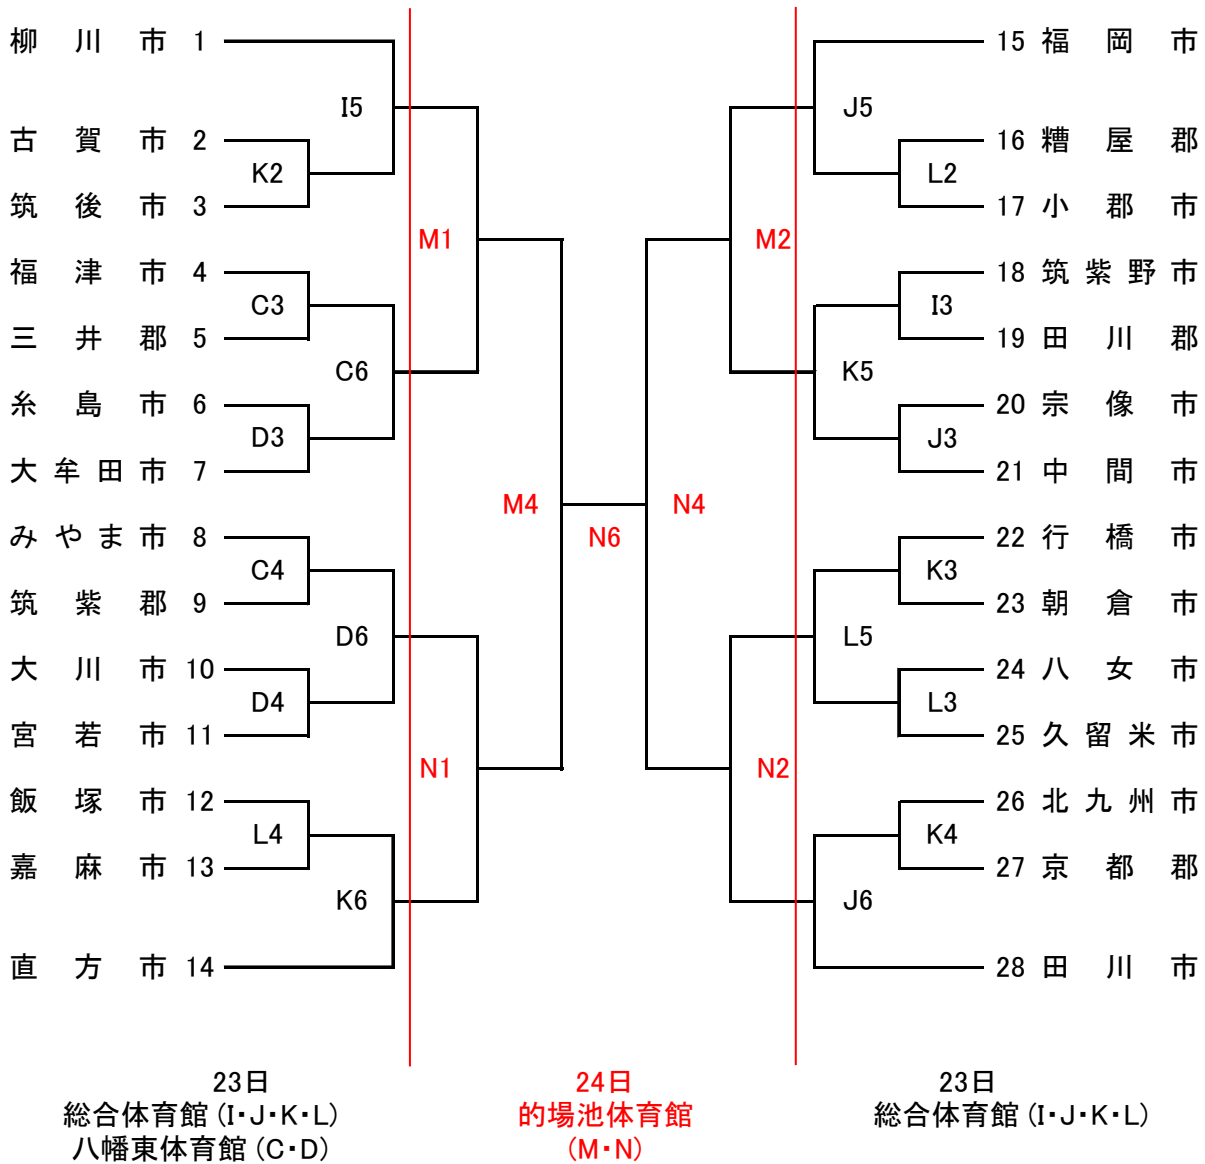

第60回福岡県民体育大会バスケットボール競技組み合わせ

【改正版】

一般男子

開始時刻	1	9:30	開始時刻	1	9:30
	2	10:45		2	10:45
	3	12:00		3	12:00
	4	13:15		4	13:15
9月23日	5	14:30	9月24日	5	14:30
	6	15:45		6	15:45
	7	17:00		7	
	8			8	

集合時間 6時50分集合 7時出発 古賀市役所駐車場

直接現地に向かわれる方は試合開始1時間前には会場に到着してください。

第60回福岡県民体育大会バスケットボール競技組み合わせ

【改正版】

青年男子

開始時刻	1	9:30	開始時刻	1	9:30
	2	10:45		2	10:45
	3	12:00		3	12:00
	4	13:15		4	13:15
9月23日	5	14:30	9月24日	5	14:30
	6	15:45		6	15:45
	7	17:00		7	
	8			8	

集合時間 6時50分集合 7時出発 古賀市役所駐車場

直接現地に向かわれる方は試合開始1時間前には会場に到着してください。