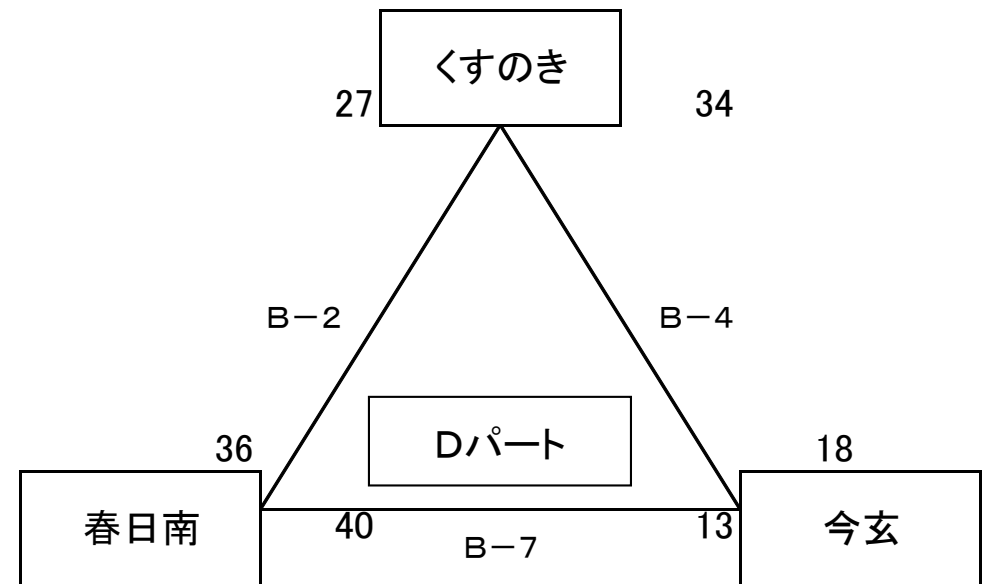

2017年度 チャレンジカップ(予選)組み合わせ 女子 青柳小学校 【平成29年9月3日(日)】