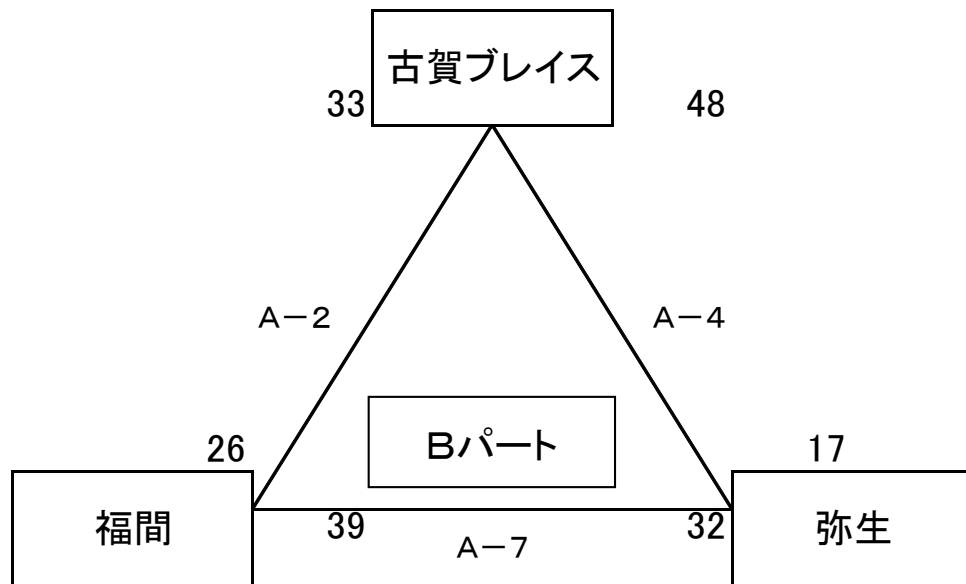

2017年度 チャレンジカップ(予選)組み合わせ 男子 小野小学校 【平成29年9月3日(日)】