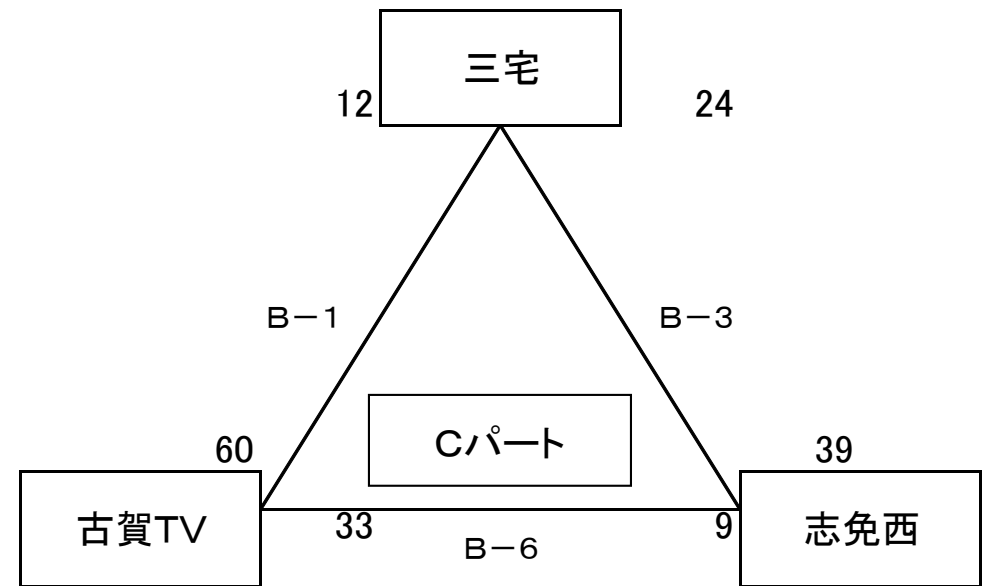

2017年度 チャレンジカップ(予選)組み合わせ 女子 青柳小学校 【平成29年9月3日(日)】