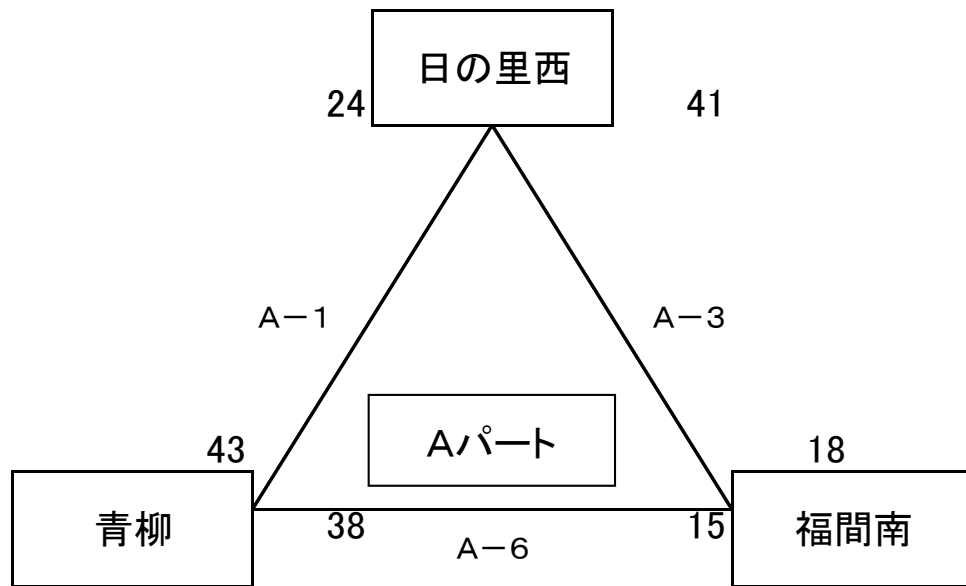

2017年度 チャレンジカップ(予選)組み合わせ 女子 青柳小学校 【平成29年9月3日(日)】