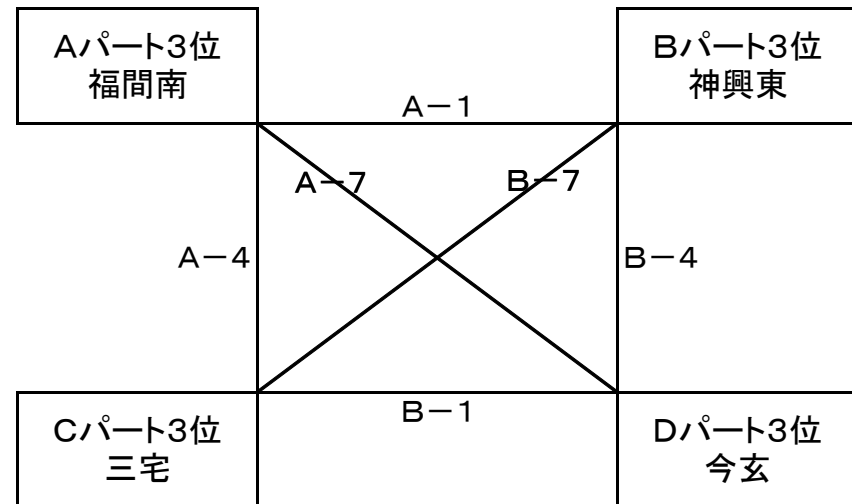

2017年度 チャレンジカップ(決勝)組み合わせ 女子 古賀西小学校 【平成29年9月10日(日)】

1位リーグ

2位リーグ

3位リーグ

2017年度 チャレンジカップ(決勝)日程 女子 古賀西小学校【平成29年9月10日(日)】

開始時間	試合/審判	Aコート(ステージ側)			T・O	Bコート(入口側)			T・O
9:00~9:45	第1試合	福間南	VS	神興東	青柳	三宅	VS	今玄	古賀TV
	審判	青柳	・	長丘		古賀TV	・	春日南	
9:55~10:40	第2試合	日の里西	VS	下山門	福間南	志免西	VS	くすのき	三宅
	審判	福間南	・	神興東		三宅	・	今玄	
10:50~11:35	第3試合	青柳	VS	長丘	日の里西	古賀TV	VS	春日南	志免西
	審判	日の里西	・	下山門		志免西	・	くすのき	
11:45~12:30	第4試合	福間南	VS	三宅	長丘	神興東	VS	今玄	春日南
	審判	青柳	・	古賀TV		長丘	・	春日南	
12:40~13:25	第5試合	日の里西	VS	志免西	神興東	下山門	VS	くすのき	今玄
	審判	福間南	・	三宅		神興東	・	今玄	
13:35~14:20	第6試合	青柳	VS	古賀TV	下山門	長丘	VS	春日南	くすのき
	審判	日の里西	・	志免西		下山門	・	くすのき	
14:30~15:15	第7試合	今玄	VS	福間南	Aコート 第6試合 負け	三宅	VS	神興東	Bコート 第6試合 負け
	審判	春日南	・	青柳		古賀TV	・	長丘	
15:25~16:05	第8試合	くすのき	VS	日の里西	Aコート 第7試合 負け	志免西	VS	下山門	Bコート 第7試合 負け
	審判	今玄	・	福間南		三宅	・	神興東	
16:15~17:00	第9試合	春日南	VS	青柳	Aコート 第8試合 負け	古賀TV	VS	長丘	Bコート 第8試合 負け
	審判	くすのき	・	日の里西		志免西	・	下山門	
17:00~	閉会式・表彰式								