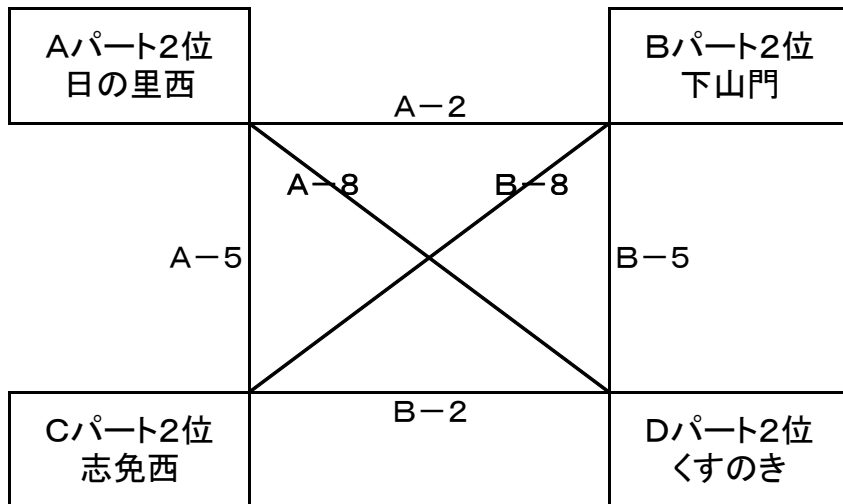

2017年度 チャレンジカップ(決勝)組み合わせ 女子 古賀西小学校 【平成29年9月10日(日)】

1位リーグ

2位リーグ

3位リーグ