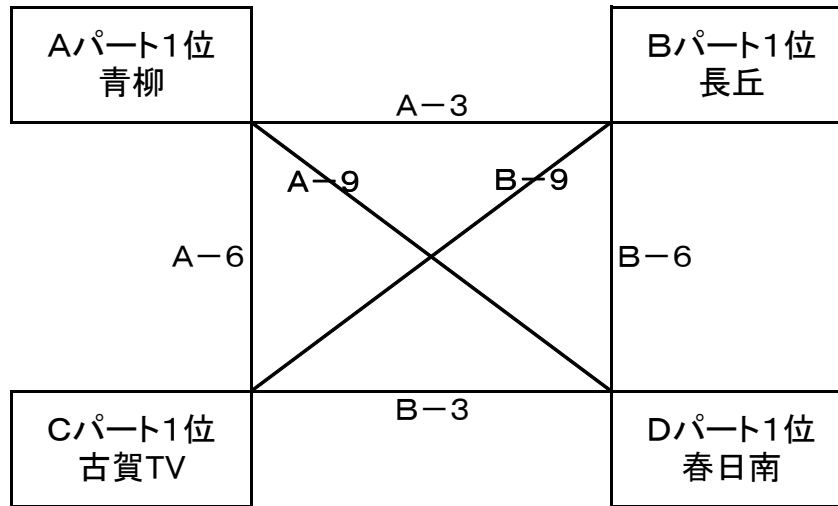

2017年度 チャレンジカップ(決勝)組み合わせ 女子 古賀西小学校 【平成29年9月10日(日)】

1位リーグ