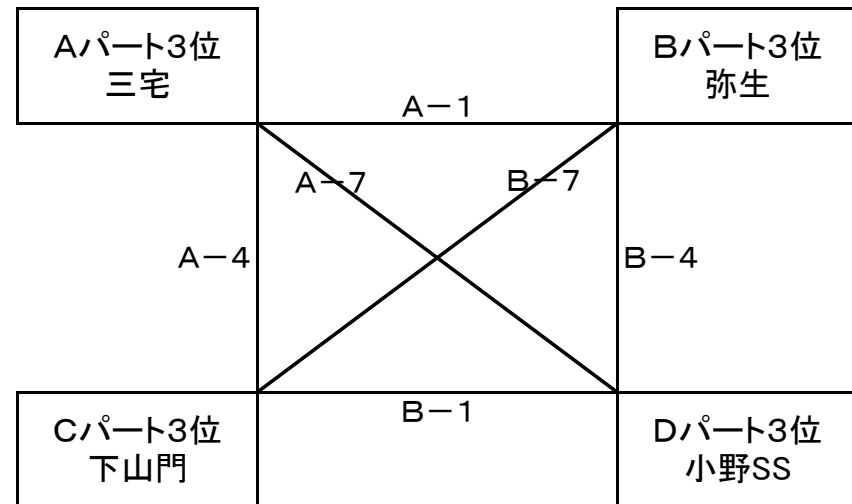

2017年度 チャレンジカップ(決勝)組み合わせ 男子 舞の里小学校【平成29年9月10日(日)】

1位リーグ

2位リーグ

3位リーグ

2017年度 チャレンジカップ(決勝)日程 男子 舞の里小学校【平成29年9月10日(日)】

開始時間	試合/審判	Aコート(ステージ側)			T・O	Bコート(入口側)			T・O
9:00~9:45	第1試合	三宅	VS	弥生	日の里西	下山門	VS	小野SS	福間南
	審判	日の里西	・	古賀ブレイス		福間南	・	長丘	
9:55~10:40	第2試合	青柳	VS	福間	三宅	古賀TV	VS	くすのき	下山門
	審判	三宅	・	弥生		下山門	・	小野SS	
10:50~11:35	第3試合	日の里西	VS	古賀ブレイス	青柳	福間南	VS	長丘	古賀TV
	審判	青柳	・	福間		古賀TV	・	くすのき	
11:45~12:30	第4試合	三宅	VS	下山門	古賀ブレイス	弥生	VS	小野SS	長丘
	審判	日の里西	・	福間南		古賀ブレイス	・	長丘	
12:40~13:25	第5試合	青柳	VS	古賀TV	弥生	福間	VS	くすのき	小野SS
	審判	三宅	・	下山門		弥生	・	小野SS	
13:35~14:20	第6試合	日の里西	VS	福間南	福間	古賀ブレイス	VS	長丘	くすのき
	審判	青柳	・	古賀TV		福間	・	くすのき	
14:30~15:15	第7試合	小野SS	VS	三宅	Aコート 第6試合 負け	下山門	VS	弥生	Bコート 第6試合 負け
	審判	長丘	・	日の里西		福間南	・	古賀ブレイス	
15:25~16:05	第8試合	くすのき	VS	青柳	Aコート 第7試合 負け	古賀TV	VS	福間	Bコート 第7試合 負け
	審判	小野SS	・	三宅		下山門	・	弥生	
16:15~17:00	第9試合	長丘	VS	日の里西	Aコート 第8試合 負け	福間南	VS	古賀ブレイス	Bコート 第8試合 負け
	審判	くすのき	・	青柳		古賀TV	・	福間	
17:00~	閉会式・表彰式								