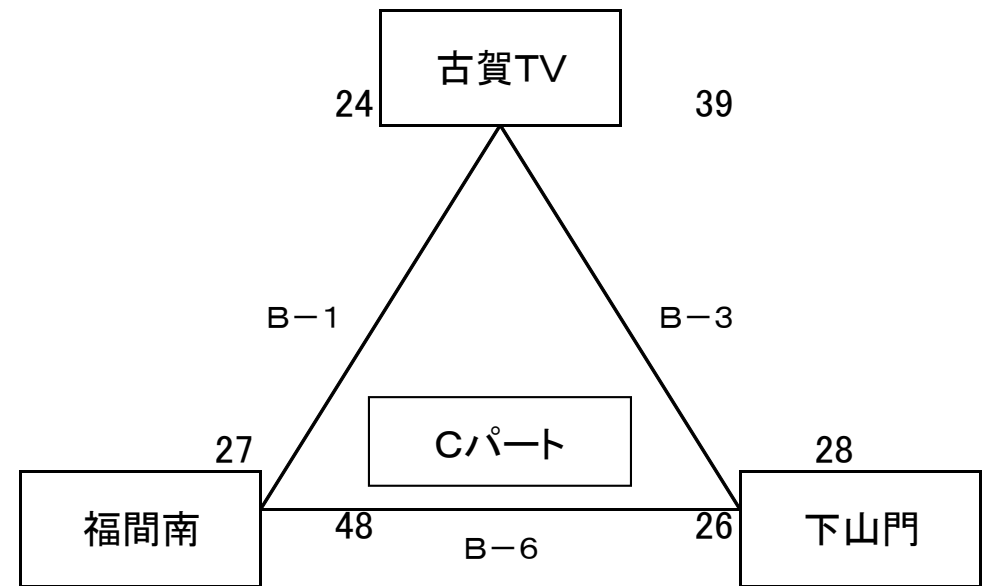

2017年度 チャレンジカップ(予選)組み合わせ 男子 小野小学校 【平成29年9月3日(日)】