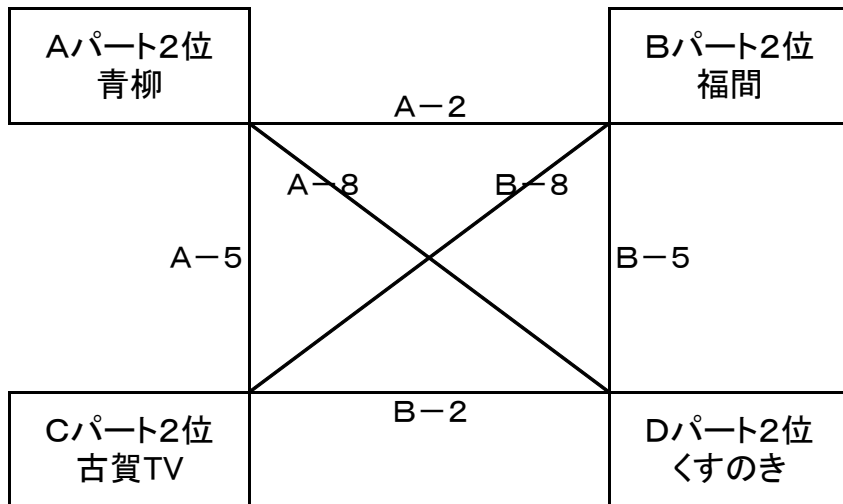

2017年度 チャレンジカップ(決勝)組み合わせ 男子 舞の里小学校【平成29年9月10日(日)】

1位リーグ

2位リーグ

3位リーグ