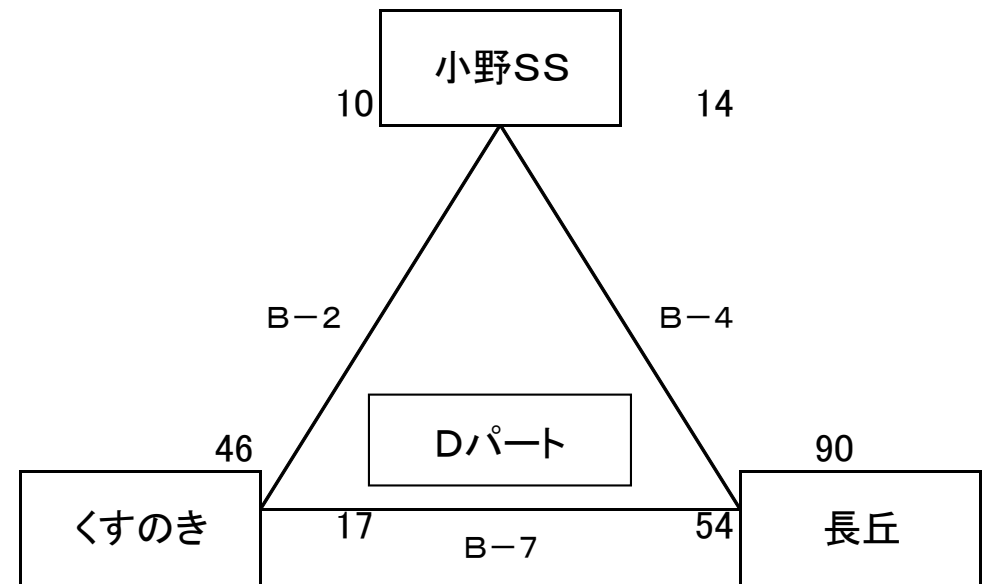

2017年度 チャレンジカップ(予選)組み合わせ 男子 小野小学校 【平成29年9月3日(日)】