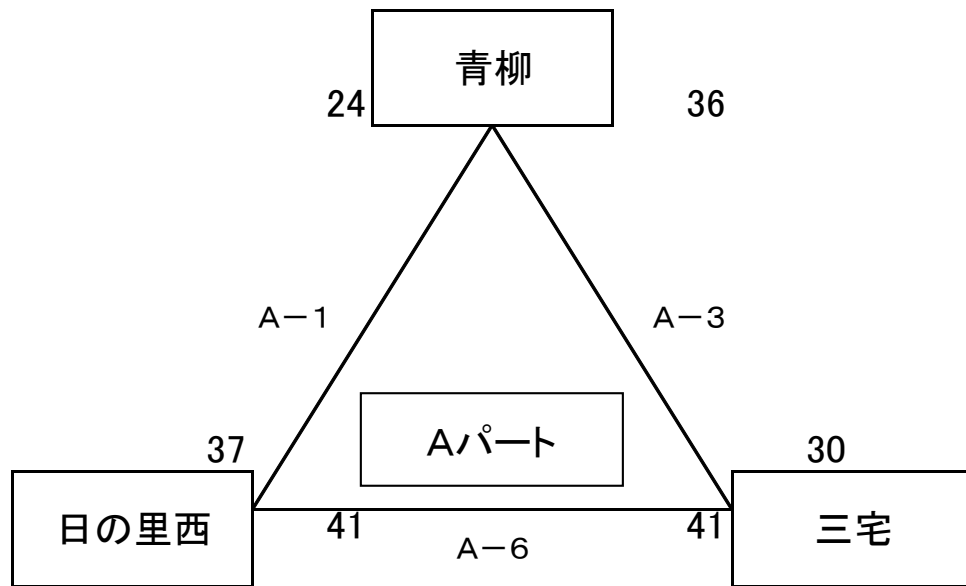

2017年度 チャレンジカップ(予選)組み合わせ 男子 小野小学校 【平成29年9月3日(日)】