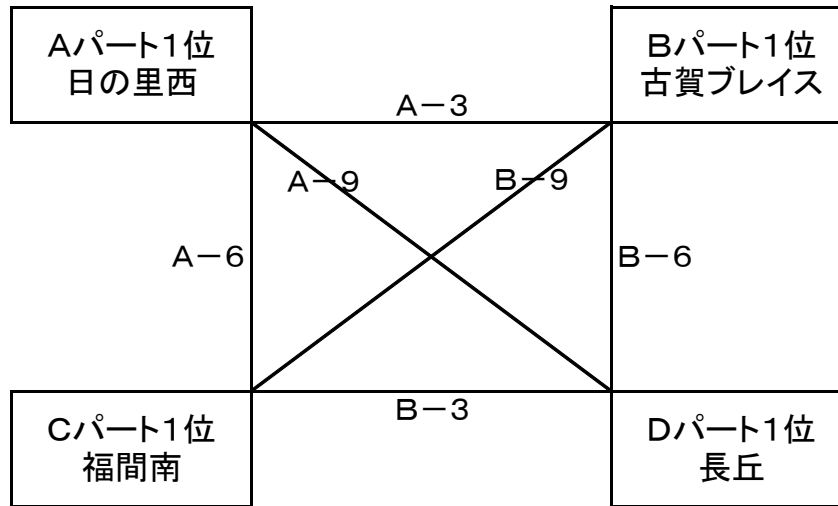

2017年度 チャレンジカップ(決勝)組み合わせ 男子 舞の里小学校【平成29年9月10日(日)】

1位リーグ