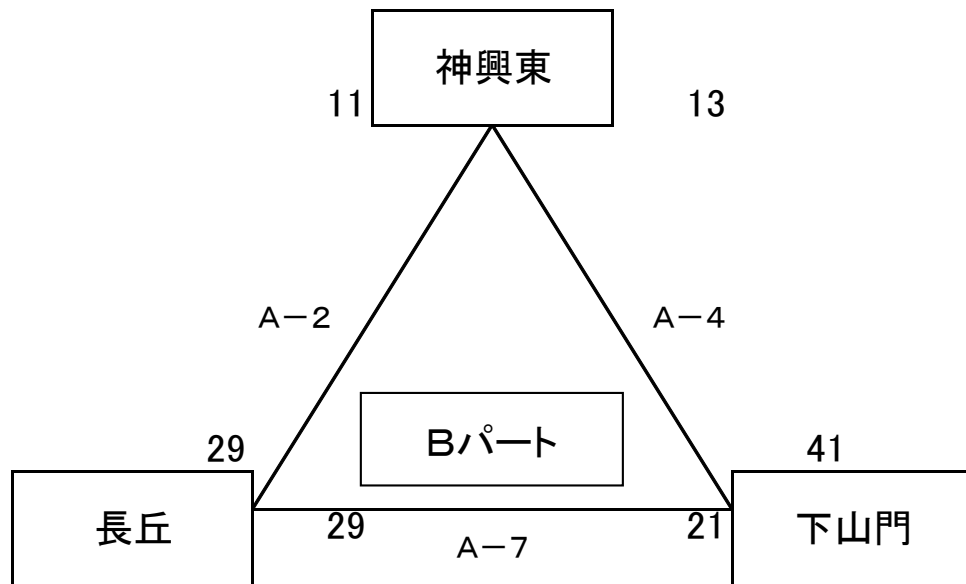

2017年度 チャレンジカップ(予選)組み合わせ 女子 青柳小学校 【平成29年9月3日(日)】