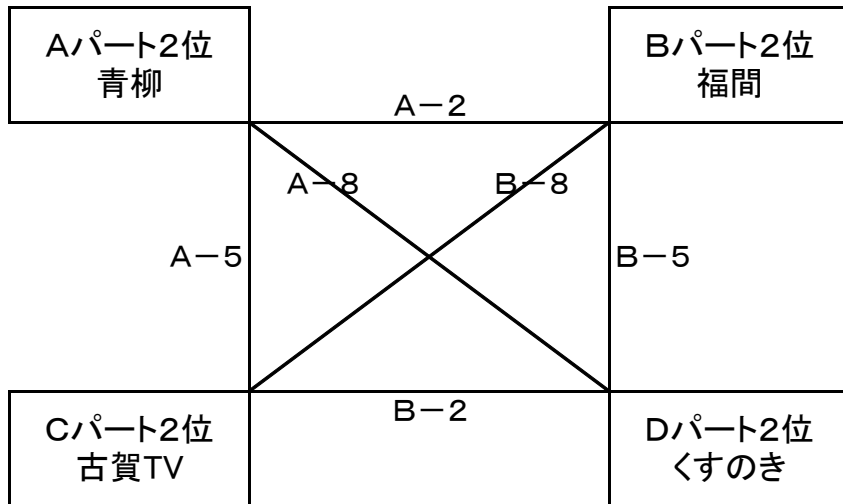

2017年度 チャレンジカップ(決勝)組み合わせ 男子 舞の里小学校【平成29年9月10日(日)】

1位リーグ

2位リーグ

3位リーグ