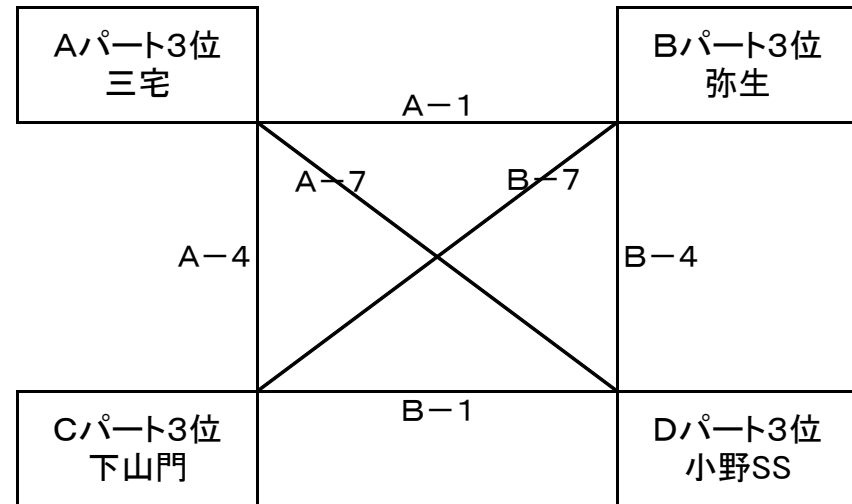

2017年度 チャレンジカップ(決勝)組み合わせ 男子 舞の里小学校【平成29年9月10日(日)】

1位リーグ

2位リーグ

3位リーグ

2017年度 チャレンジカップ(決勝)日程 男子 舞の里小学校【平成29年9月10日(日)】

開始時間	試合/審判	Aコート(ステージ側)			T・O	Bコート(入口側)			T・O
9:00~9:45	第1試合	三宅	VS	弥生	日の里西	下山門	VS	小野SS	福間南
	審判	日の里西	・	古賀ブレイス		福間南	・	長丘	
9:55~10:40	第2試合	青柳	VS	福間	三宅	古賀TV	VS	くすのき	下山門
	審判	三宅	・	弥生		下山門	・	小野SS	
10:50~11:35	第3試合	日の里西	VS	古賀ブレイス	青柳	福間南	VS	長丘	古賀TV
	審判	青柳	・	福間		古賀TV	・	くすのき	
11:45~12:30	第4試合	三宅	VS	下山門	古賀ブレイス	弥生	VS	小野SS	長丘
	審判	日の里西	・	福間南		古賀ブレイス	・	長丘	
12:40~13:25	第5試合	青柳	VS	古賀TV	弥生	福間	VS	くすのき	小野SS
	審判	三宅	・	下山門		弥生	・	小野SS	
13:35~14:20	第6試合	日の里西	VS	福間南	福間	古賀ブレイス	VS	長丘	くすのき
	審判	青柳	・	古賀TV		福間	・	くすのき	
14:30~15:15	第7試合	小野SS	VS	三宅	Aコート 第6試合 負け	下山門	VS	弥生	Bコート 第6試合 負け
	審判	長丘	・	日の里西		福間南	・	古賀ブレイス	
15:25~16:05	第8試合	くすのき	VS	青柳	Aコート 第7試合 負け	古賀TV	VS	福間	Bコート 第7試合 負け
	審判	小野SS	・	三宅		下山門	・	弥生	
16:15~17:00	第9試合	長丘	VS	日の里西	Aコート 第8試合 負け	福間南	VS	古賀ブレイス	Bコート 第8試合 負け
	審判	くすのき	・	青柳		古賀TV	・	福間	
17:00~	閉会式・表彰式								