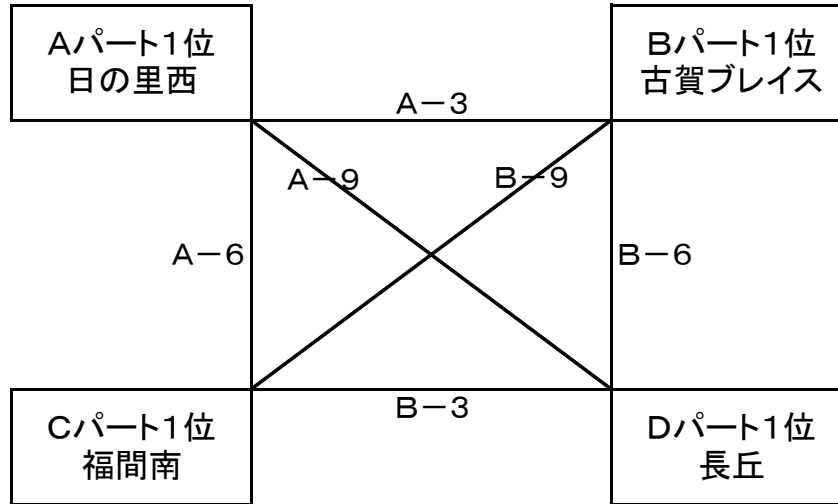

2017年度 チャレンジカップ(決勝)組み合わせ 男子 舞の里小学校【平成29年9月10日(日)】

1位リーグ