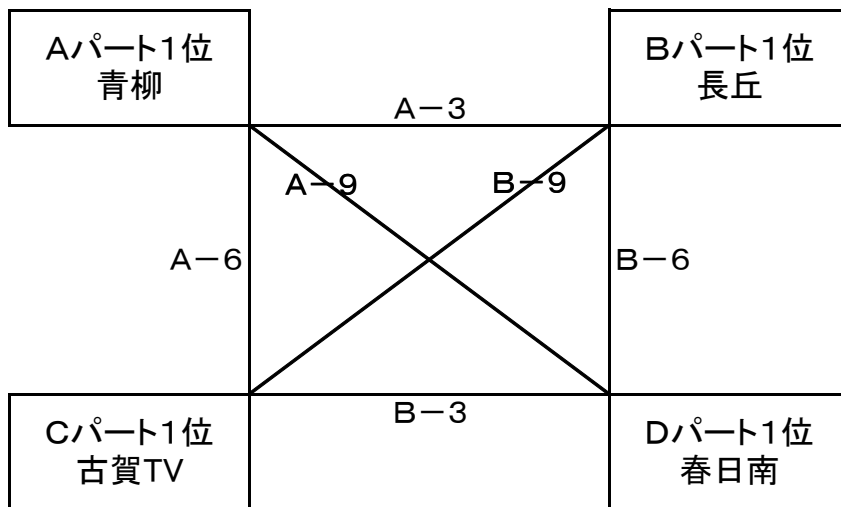

2017年度 チャレンジカップ(決勝)組み合わせ 女子 古賀西小学校 【平成29年9月10日(日)】

1位リーグ