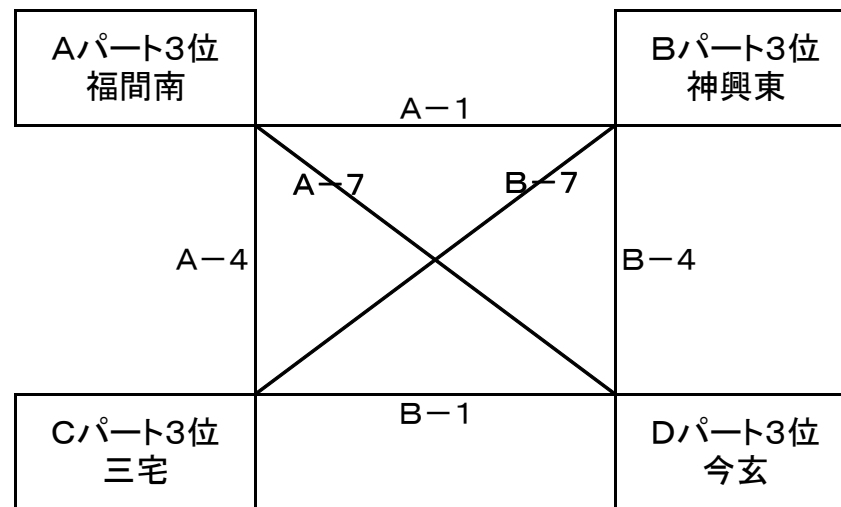

2017年度 チャレンジカップ(決勝)組み合わせ 女子 古賀西小学校 【平成29年9月10日(日)】

1位リーグ

2位リーグ

3位リーグ

2017年度 チャレンジカップ(決勝)日程 女子 古賀西小学校【平成29年9月10日(日)】

開始時間	試合/審判	Aコート(ステージ側)			T・O	Bコート(入口側)			T・O
9:00~9:45	第1試合	福間南	VS	神興東	青柳	三宅	VS	今玄	古賀TV
	審判	青柳	・	長丘		古賀TV	・	春日南	
9:55~10:40	第2試合	日の里西	VS	下山門	福間南	志免西	VS	くすのき	三宅
	審判	福間南	・	神興東		三宅	・	今玄	
10:50~11:35	第3試合	青柳	VS	長丘	日の里西	古賀TV	VS	春日南	志免西
	審判	日の里西	・	下山門		志免西	・	くすのき	
11:45~12:30	第4試合	福間南	VS	三宅	長丘	神興東	VS	今玄	春日南
	審判	青柳	・	古賀TV		長丘	・	春日南	
12:40~13:25	第5試合	日の里西	VS	志免西	神興東	下山門	VS	くすのき	今玄
	審判	福間南	・	三宅		神興東	・	今玄	
13:35~14:20	第6試合	青柳	VS	古賀TV	下山門	長丘	VS	春日南	くすのき
	審判	日の里西	・	志免西		下山門	・	くすのき	
14:30~15:15	第7試合	今玄	VS	福間南	Aコート 第6試合 負け	三宅	VS	神興東	Bコート 第6試合 負け
	審判	春日南	・	青柳		古賀TV	・	長丘	
15:25~16:05	第8試合	くすのき	VS	日の里西	Aコート 第7試合 負け	志免西	VS	下山門	Bコート 第7試合 負け
	審判	今玄	・	福間南		三宅	・	神興東	
16:15~17:00	第9試合	春日南	VS	青柳	Aコート 第8試合 負け	古賀TV	VS	長丘	Bコート 第8試合 負け
	審判	くすのき	・	日の里西		志免西	・	下山門	
17:00~	閉会式・表彰式								