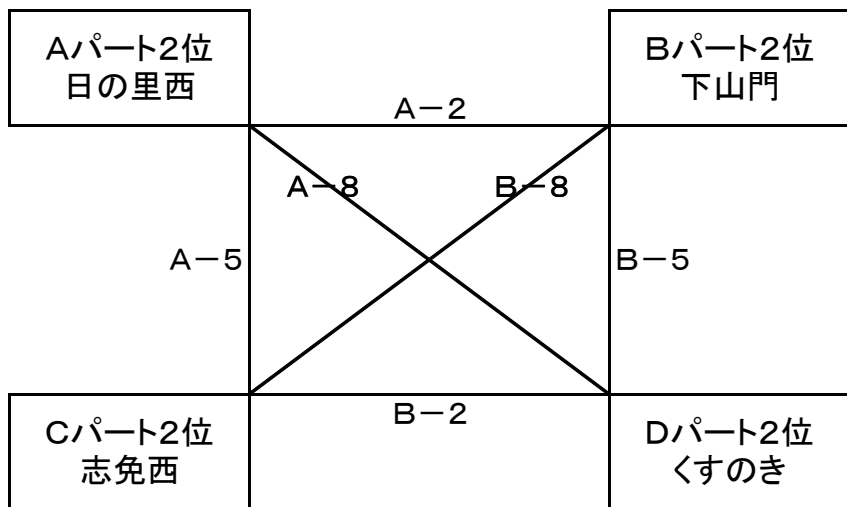

2017年度 チャレンジカップ(決勝)組み合わせ 女子 古賀西小学校 【平成29年9月10日(日)】

1位リーグ

2位リーグ

3位リーグ