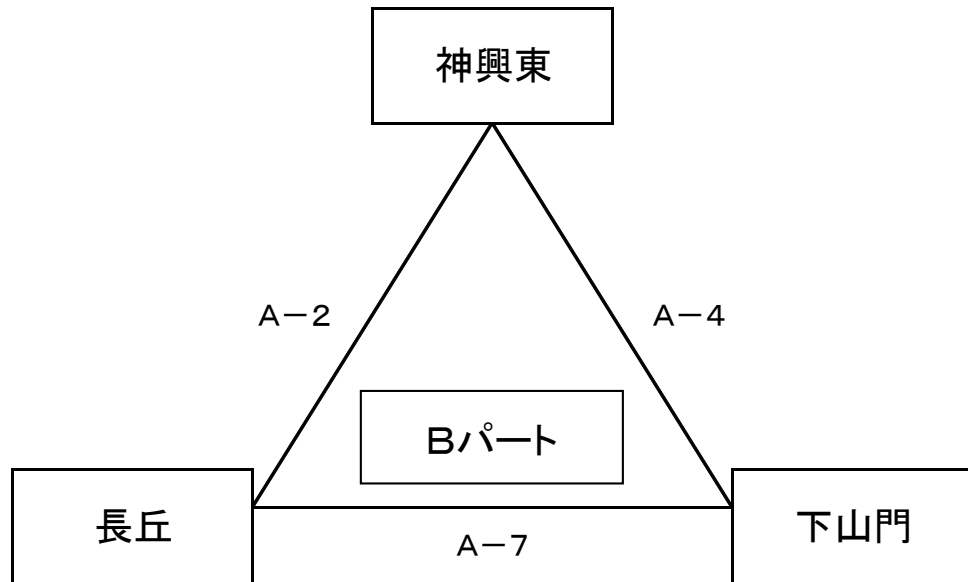

2017年度 チャレンジカップ(予選)組み合わせ 女子 青柳小学校 【平成29年9月3日(日)】