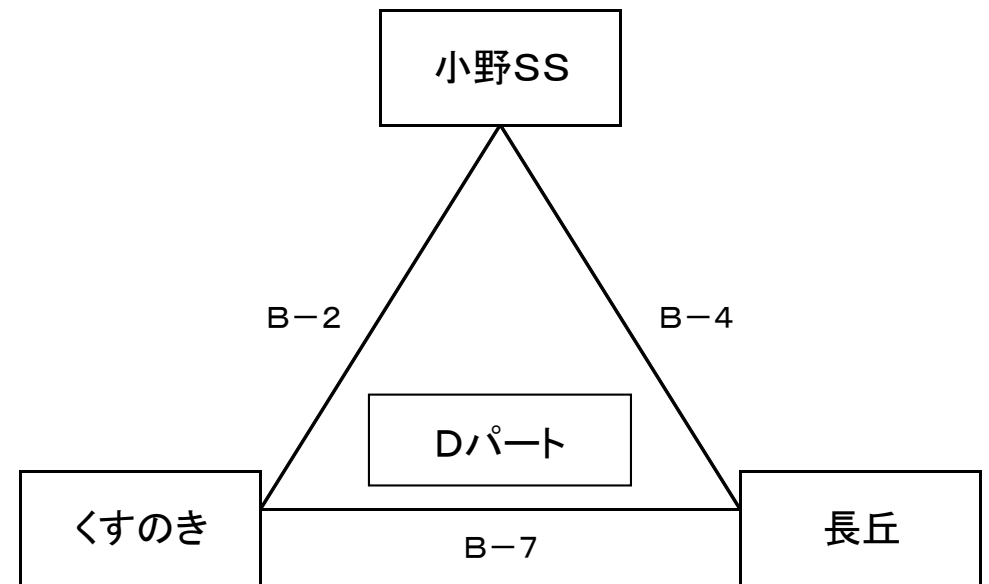

2017年度 チャレンジカップ(予選)組み合わせ 男子 小野小学校 【平成29年9月3日(日)】