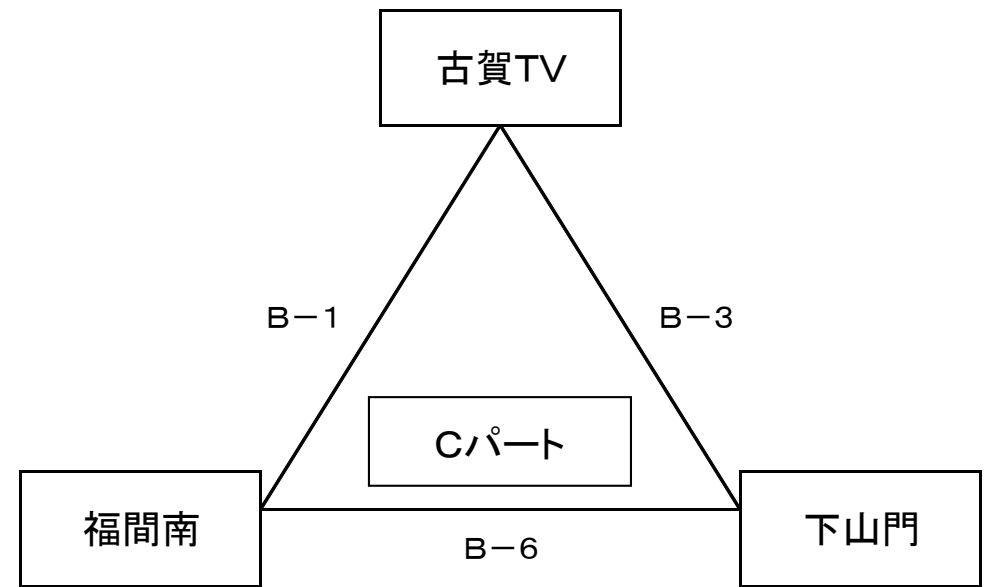

2017年度 チャレンジカップ(予選)組み合わせ 男子 小野小学校 【平成29年9月3日(日)】