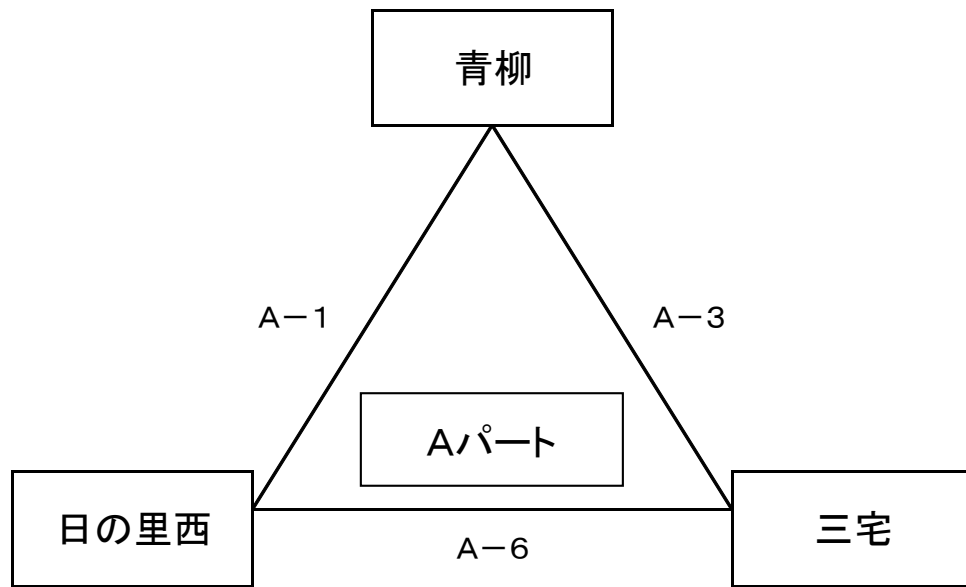

2017年度 チャレンジカップ(予選)組み合わせ 男子 小野小学校 【平成29年9月3日(日)】