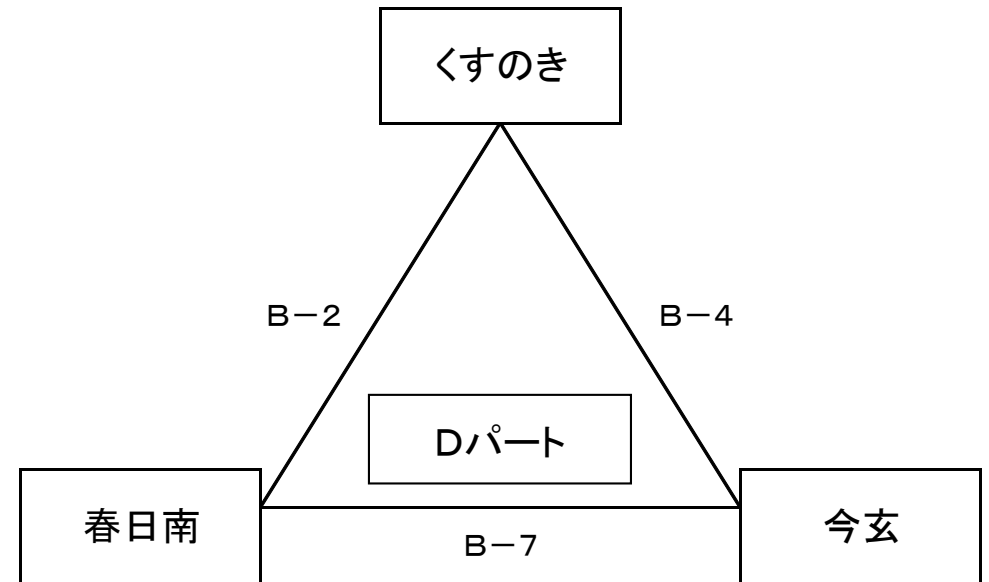

2017年度 チャレンジカップ(予選)組み合わせ 女子 青柳小学校 【平成29年9月3日(日)】