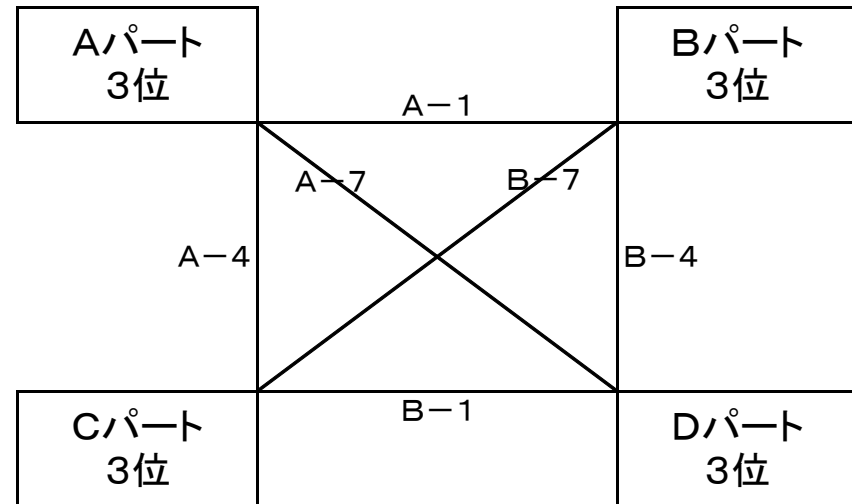

2017年度 チャレンジカップ(決勝)組み合わせ 男子 舞の里小学校【平成29年9月10日(日)】

1位リーグ

2位リーグ

3位リーグ

2017年度 チャレンジカップ(決勝)日程 男子 舞の里小学校【平成29年9月10日(日)】

開始時間	試合/審判	Aコート(ステージ側)			T・O	Bコート(入口側)			T・O
9:00~9:45	第1試合	Aパート3位	VS	Bパート3位	Aパート1位	Cパート3位	VS	Dパート3位	Cパート1位
	審判	Aパート1位	・	Bパート1位		Cパート1位	・	Dパート1位	
9:55~10:40	第2試合	Aパート2位	VS	Bパート2位	Aパート3位	Cパート2位	VS	Dパート2位	Cパート3位
	審判	Aパート3位	・	Bパート3位		Cパート3位	・	Dパート3位	
10:50~11:35	第3試合	Aパート1位	VS	Bパート1位	Aパート2位	Cパート1位	VS	Dパート1位	Cパート2位
	審判	Aパート2位	・	Bパート2位		Cパート2位	・	Dパート2位	
11:45~12:30	第4試合	Aパート3位	VS	Cパート3位	Bパート1位	Bパート3位	VS	Dパート3位	Dパート1位
	審判	Aパート1位	・	Cパート1位		Bパート1位	・	Dパート1位	
12:40~13:25	第5試合	Aパート2位	VS	Cパート2位	Bパート3位	Bパート2位	VS	Dパート2位	Dパート3位
	審判	Aパート3位	・	Cパート3位		Bパート3位	・	Dパート3位	
13:35~14:20	第6試合	Aパート1位	VS	Cパート1位	Bパート2位	Bパート1位	VS	Dパート1位	Dパート2位
	審判	Aパート2位	・	Cパート2位		Bパート2位	・	Dパート2位	
14:30~15:15	第7試合	Dパート3位	VS	Aパート3位	Aコート 第6試合 負け	Cパート3位	VS	Bパート3位	Bコート 第6試合 負け
	審判	Dパート1位	・	Aパート1位		Cパート1位	・	Bパート1位	
15:25~16:05	第8試合	Dパート2位	VS	Aパート2位	Aコート 第7試合 負け	Cパート2位	VS	Bパート2位	Bコート 第7試合 負け
	審判	Dパート3位	・	Aパート3位		Cパート3位	・	Bパート3位	
16:15~17:00	第9試合	Dパート1位	VS	Aパート1位	Aコート 第8試合 負け	Cパート1位	VS	Bパート1位	Bコート 第8試合 負け
	審判	Dパート2位	・	Aパート2位		Cパート2位	・	Bパート2位	
17:00~	閉会式・表彰式								