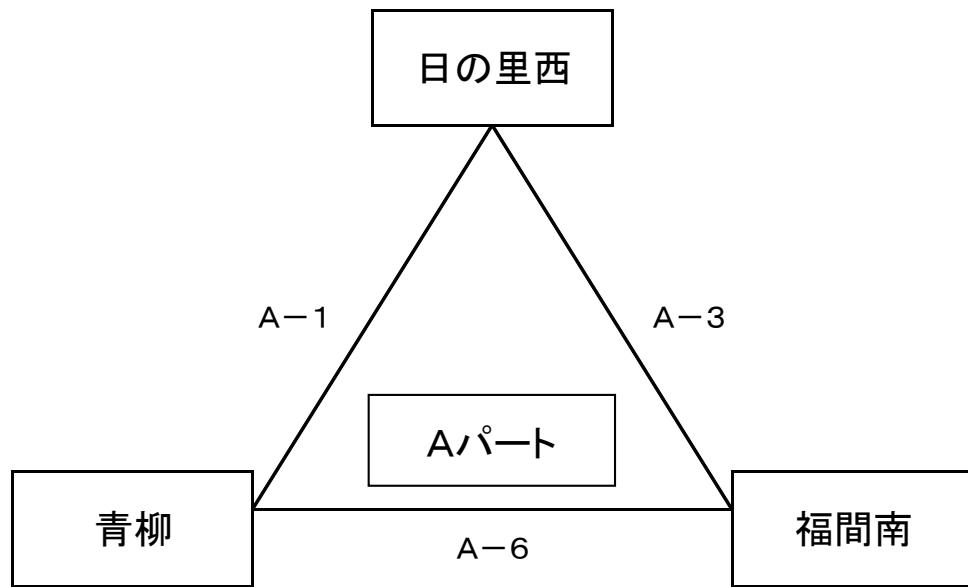

2017年度 チャレンジカップ(予選)組み合わせ 女子 青柳小学校 【平成29年9月3日(日)】