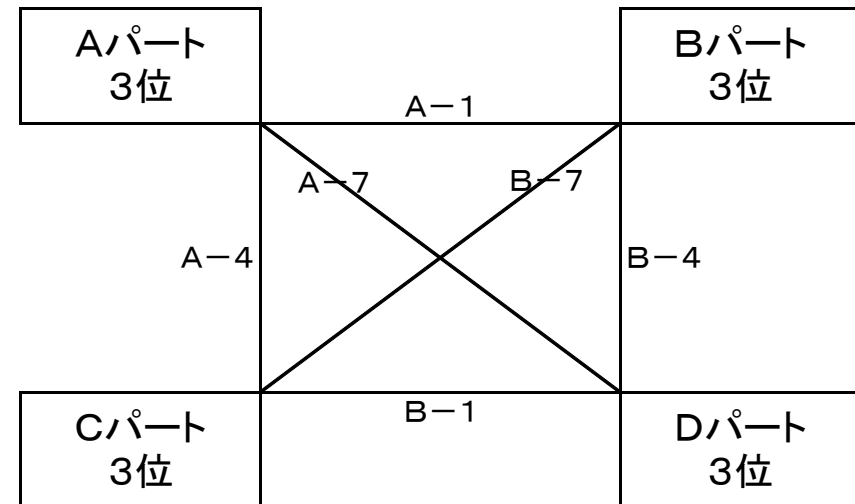

2017年度 チャレンジカップ(決勝)組み合わせ 女子 古賀西小学校 【平成29年9月10日(日)】

1位リーグ

2位リーグ

3位リーグ

2017年度 チャレンジカップ(決勝)日程 女子 古賀西小学校【平成29年9月10日(日)】

開始時間	試合/審判	Aコート(ステージ側)			T・O	Bコート(入口側)			T・O
9:00~9:45	第1試合	Aパート3位	VS	Bパート3位	Aパート1位	Cパート3位	VS	Dパート3位	Cパート1位
	審判	Aパート1位	・	Bパート1位		Cパート1位	・	Dパート1位	
9:55~10:40	第2試合	Aパート2位	VS	Bパート2位	Aパート3位	Cパート2位	VS	Dパート2位	Cパート3位
	審判	Aパート3位	・	Bパート3位		Cパート3位	・	Dパート3位	
10:50~11:35	第3試合	Aパート1位	VS	Bパート1位	Aパート2位	Cパート1位	VS	Dパート1位	Cパート2位
	審判	Aパート2位	・	Bパート2位		Cパート2位	・	Dパート2位	
11:45~12:30	第4試合	Aパート3位	VS	Cパート3位	Bパート1位	Bパート3位	VS	Dパート3位	Dパート1位
	審判	Aパート1位	・	Cパート1位		Bパート1位	・	Dパート1位	
12:40~13:25	第5試合	Aパート2位	VS	Cパート2位	Bパート3位	Bパート2位	VS	Dパート2位	Dパート3位
	審判	Aパート3位	・	Cパート3位		Bパート3位	・	Dパート3位	
13:35~14:20	第6試合	Aパート1位	VS	Cパート1位	Bパート2位	Bパート1位	VS	Dパート1位	Dパート2位
	審判	Aパート2位	・	Cパート2位		Bパート2位	・	Dパート2位	
14:30~15:15	第7試合	Dパート3位	VS	Aパート3位	Aコート 第6試合 負け	Cパート3位	VS	Bパート3位	Bコート 第6試合 負け
	審判	Dパート1位	・	Aパート1位		Cパート1位	・	Bパート1位	
15:25~16:05	第8試合	Dパート2位	VS	Aパート2位	Aコート 第7試合 負け	Cパート2位	VS	Bパート2位	Bコート 第7試合 負け
	審判	Dパート3位	・	Aパート3位		Cパート3位	・	Bパート3位	
16:15~17:00	第9試合	Dパート1位	VS	Aパート1位	Aコート 第8試合 負け	Cパート1位	VS	Bパート1位	Bコート 第8試合 負け
	審判	Dパート2位	・	Aパート2位		Cパート2位	・	Bパート2位	
17:00~	閉会式・表彰式								