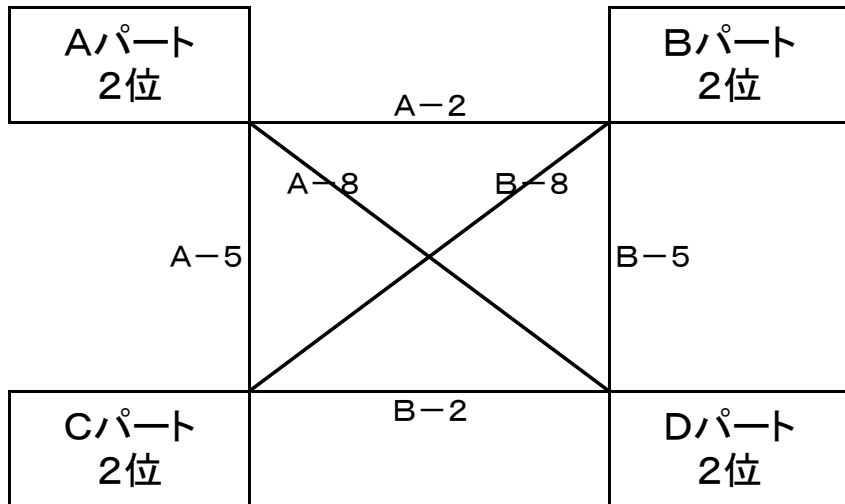

2017年度 チャレンジカップ(決勝)組み合わせ 男子 舞の里小学校【平成29年9月10日(日)】

2位リーグ