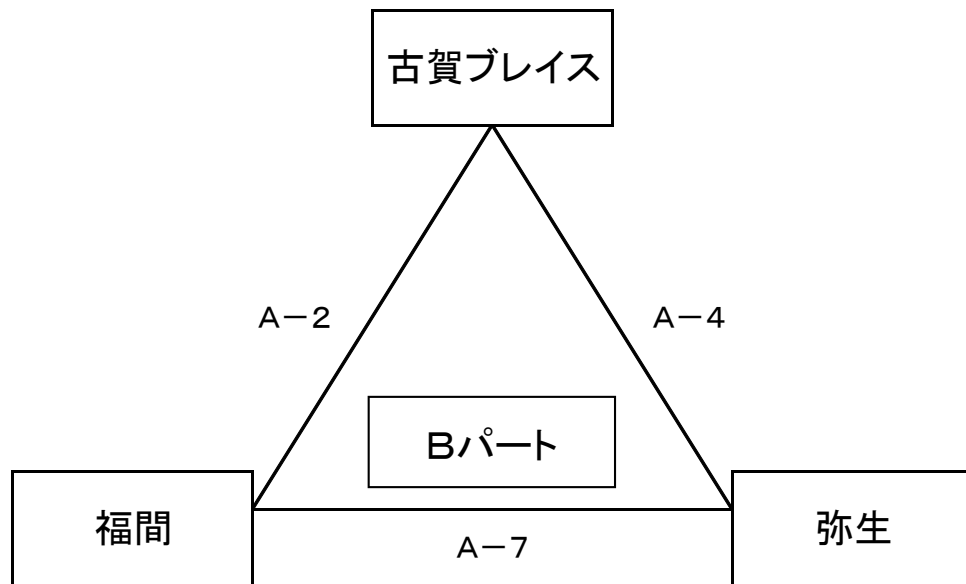

2017年度 チャレンジカップ(予選)組み合わせ 男子 小野小学校 【平成29年9月3日(日)】