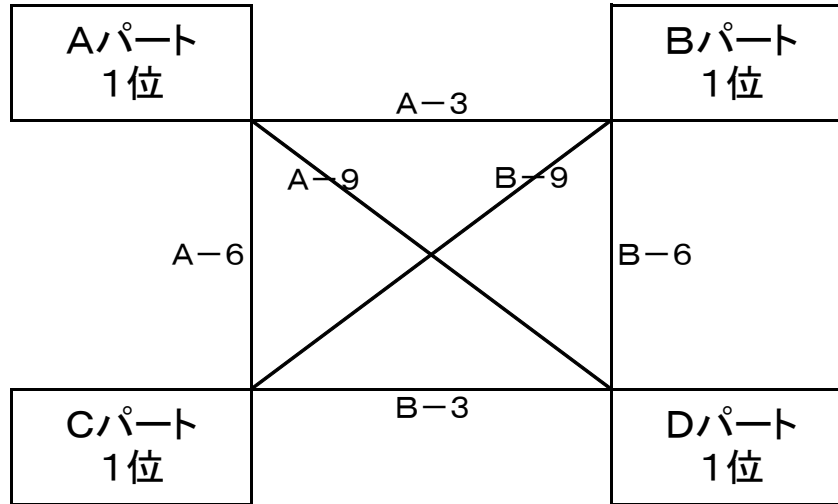

2017年度 チャレンジカップ(決勝)組み合わせ 男子 舞の里小学校【平成29年9月10日(日)】

1位リーグ