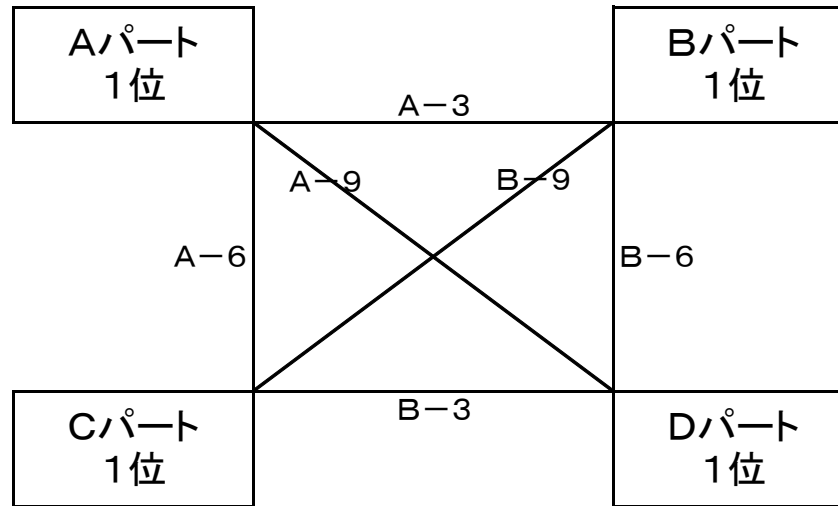

2017年度 チャレンジカップ(決勝)組み合わせ 女子 古賀西小学校 【平成29年9月10日(日)】

1位リーグ