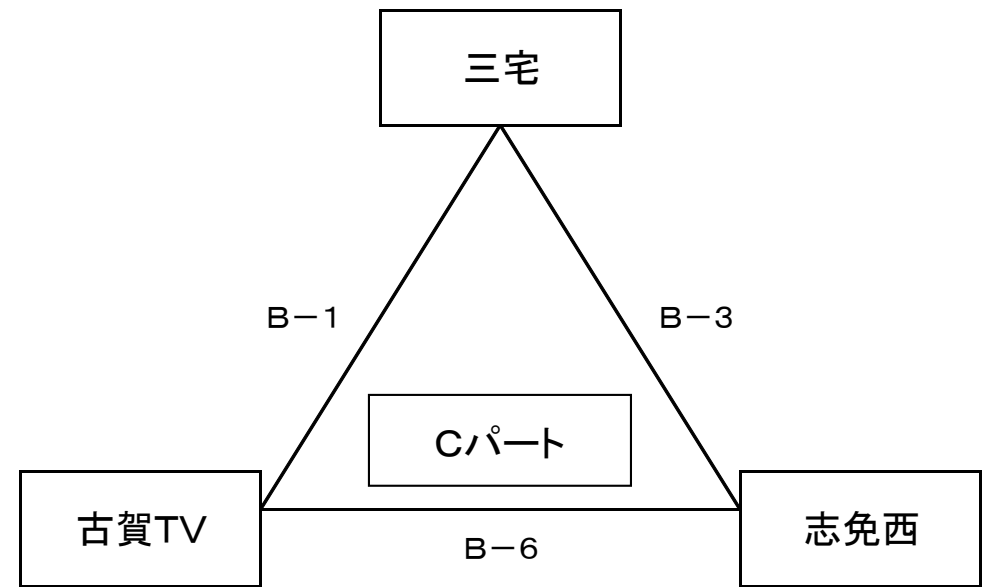

2017年度 チャレンジカップ(予選)組み合わせ 女子 青柳小学校 【平成29年9月3日(日)】