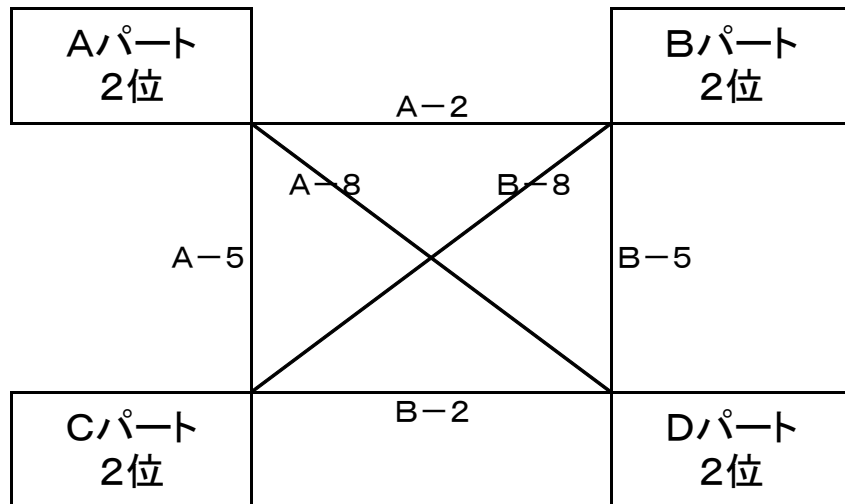

2017年度 チャレンジカップ(決勝)組み合わせ 女子 古賀西小学校 【平成29年9月10日(日)】

2位リーグ