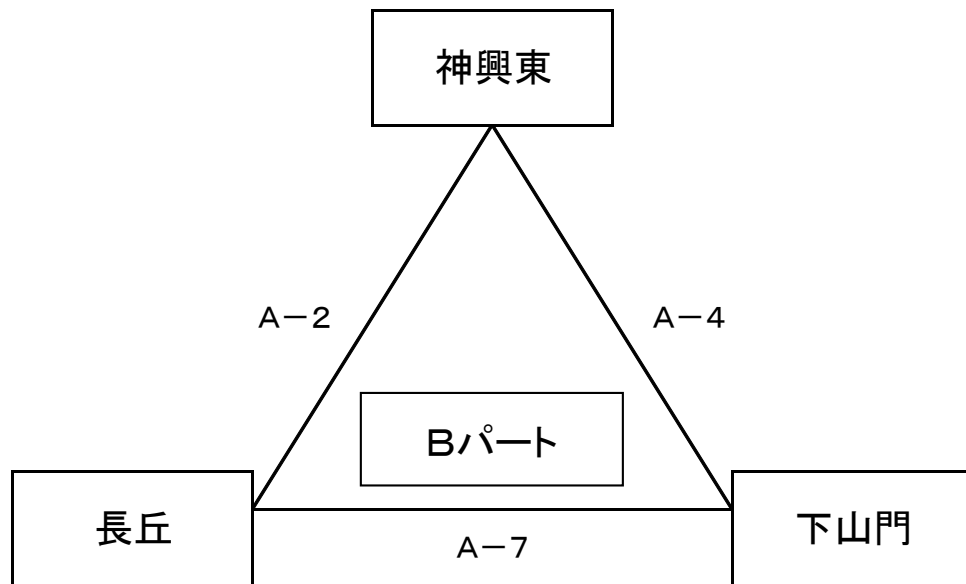

2017年度 チャレンジカップ(予選)組み合わせ 女子 青柳小学校 【平成29年9月3日(日)】