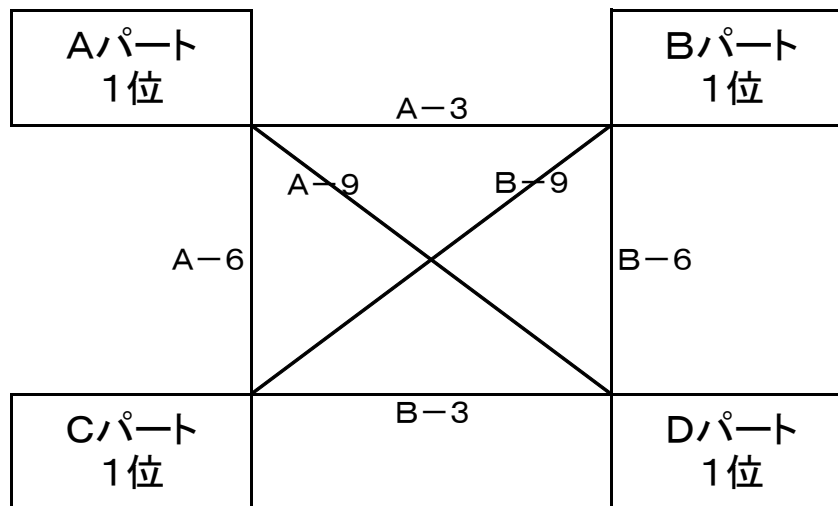

2017年度 チャレンジカップ(決勝)組み合わせ 女子 古賀西小学校【平成29年9月10日(日)】

1位リーグ