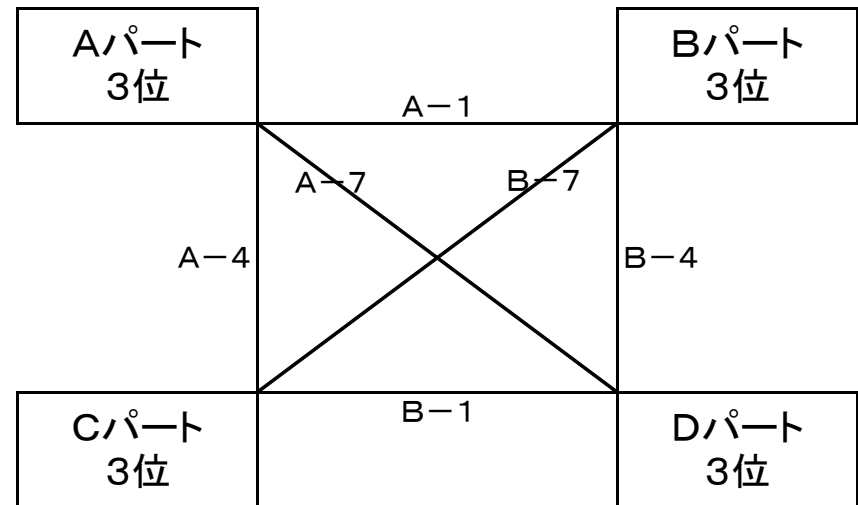

2017年度 チャレンジカップ(決勝)組み合わせ 男子 舞の里小学校【平成29年9月10日(日)】

1位リーグ

2位リーグ

3位リーグ

2017年度 チャレンジカップ(決勝)日程 男子 舞の里小学校【平成29年9月10日(日)】

開始時間	試合/審判	Aコート(ステージ側)			T・O	Bコート(入口側)			T・O
9:00~9:45	第1試合	Aパート3位	VS	Bパート3位	Aパート1位	Cパート3位	VS	Dパート3位	Cパート1位
	審判	Aパート1位	・	Bパート1位		Cパート1位	・	Dパート1位	
9:55~10:40	第2試合	Aパート2位	VS	Bパート2位	Aパート3位	Cパート2位	VS	Dパート2位	Cパート3位
	審判	Aパート3位	・	Bパート3位		Cパート3位	・	Dパート3位	
10:50~11:35	第3試合	Aパート1位	VS	Bパート1位	Aパート2位	Cパート1位	VS	Dパート1位	Cパート2位
	審判	Aパート2位	・	Bパート2位		Cパート2位	・	Dパート2位	
11:45~12:30	第4試合	Aパート3位	VS	Cパート3位	Bパート1位	Bパート3位	VS	Dパート3位	Dパート1位
	審判	Aパート1位	・	Cパート1位		Bパート1位	・	Dパート1位	
12:40~13:25	第5試合	Aパート2位	VS	Cパート2位	Bパート3位	Bパート2位	VS	Dパート2位	Dパート3位
	審判	Aパート3位	・	Cパート3位		Bパート3位	・	Dパート3位	
13:35~14:20	第6試合	Aパート1位	VS	Cパート1位	Bパート2位	Bパート1位	VS	Dパート1位	Dパート2位
	審判	Aパート2位	・	Cパート2位		Bパート2位	・	Dパート2位	
14:30~15:15	第7試合	Dパート3位	VS	Aパート3位	Aコート 第6試合 負け	Cパート3位	VS	Bパート3位	Bコート 第6試合 負け
	審判	Dパート1位	・	Aパート1位		Cパート1位	・	Bパート1位	
15:25~16:05	第8試合	Dパート2位	VS	Aパート2位	Aコート 第7試合 負け	Cパート2位	VS	Bパート2位	Bコート 第7試合 負け
	審判	Dパート3位	・	Aパート3位		Cパート3位	・	Bパート3位	
16:15~17:00	第9試合	Dパート1位	VS	Aパート1位	Aコート 第8試合 負け	Cパート1位	VS	Bパート1位	Bコート 第8試合 負け
	審判	Dパート2位	・	Aパート2位		Cパート2位	・	Bパート2位	
17:00~	閉会式・表彰式								