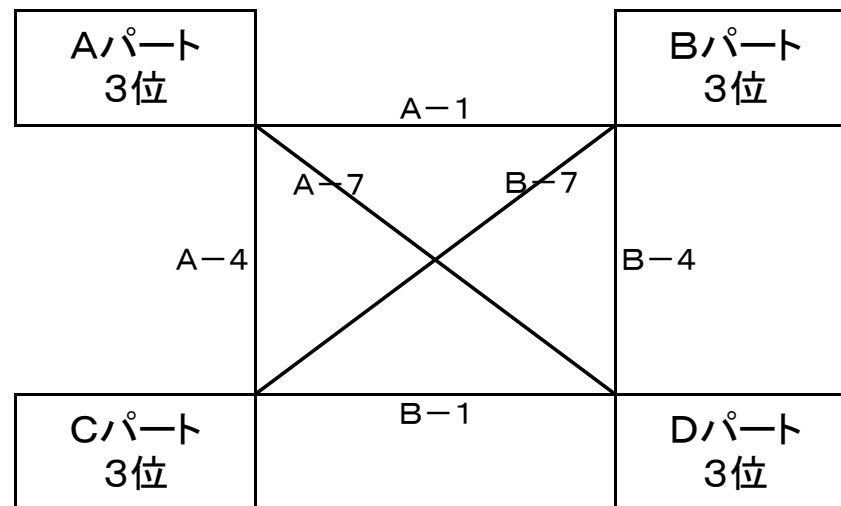

2017年度 チャレンジカップ(決勝)組み合わせ 女子 古賀西小学校【平成29年9月10日(日)】

1位リーグ

2位リーグ

3位リーグ

2017年度 チャレンジカップ(決勝)日程 女子 古賀西小学校 【平成29年9月10日(日)】

開始時間	試合/審判	Aコート(ステージ側)			T・O	Bコート(入口側)			T・O
9:00~9:45	第1試合	Aパート3位	VS	Bパート3位	Aパート1位	Cパート3位	VS	Dパート3位	Cパート1位
	審判	Aパート1位	・	Bパート1位		Cパート1位	・	Dパート1位	
9:55~10:40	第2試合	Aパート2位	VS	Bパート2位	Aパート3位	Cパート2位	VS	Dパート2位	Cパート3位
	審判	Aパート3位	・	Bパート3位		Cパート3位	・	Dパート3位	
10:50~11:35	第3試合	Aパート1位	VS	Bパート1位	Aパート2位	Cパート1位	VS	Dパート1位	Cパート2位
	審判	Aパート2位	・	Bパート2位		Cパート2位	・	Dパート2位	
11:45~12:30	第4試合	Aパート3位	VS	Cパート3位	Bパート1位	Bパート3位	VS	Dパート3位	Dパート1位
	審判	Aパート1位	・	Cパート1位		Bパート1位	・	Dパート1位	
12:40~13:25	第5試合	Aパート2位	VS	Cパート2位	Bパート3位	Bパート2位	VS	Dパート2位	Dパート3位
	審判	Aパート3位	・	Cパート3位		Bパート3位	・	Dパート3位	
13:35~14:20	第6試合	Aパート1位	VS	Cパート1位	Bパート2位	Bパート1位	VS	Dパート1位	Dパート2位
	審判	Aパート2位	・	Cパート2位		Bパート2位	・	Dパート2位	
14:30~15:15	第7試合	Dパート3位	VS	Aパート3位	Aコート 第6試合 負け	Cパート3位	VS	Bパート3位	Bコート 第6試合 負け
	審判	Dパート1位	・	Aパート1位		Cパート1位	・	Bパート1位	
15:25~16:05	第8試合	Dパート2位	VS	Aパート2位	Aコート 第7試合 負け	Cパート2位	VS	Bパート2位	Bコート 第7試合 負け
	審判	Dパート3位	・	Aパート3位		Cパート3位	・	Bパート3位	
16:15~17:00	第9試合	Dパート1位	VS	Aパート1位	Aコート 第8試合 負け	Cパート1位	VS	Bパート1位	Bコート 第8試合 負け
	審判	Dパート2位	・	Aパート2位		Cパート2位	・	Bパート2位	
17:00~	閉会式・表彰式								