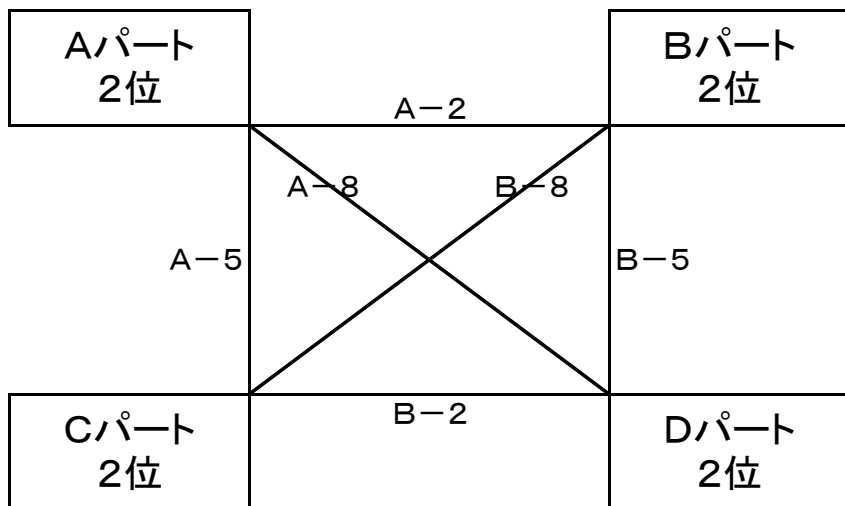

2017年度 チャレンジカップ(決勝)組み合わせ 女子 古賀西小学校【平成29年9月10日(日)】

2位リーグ