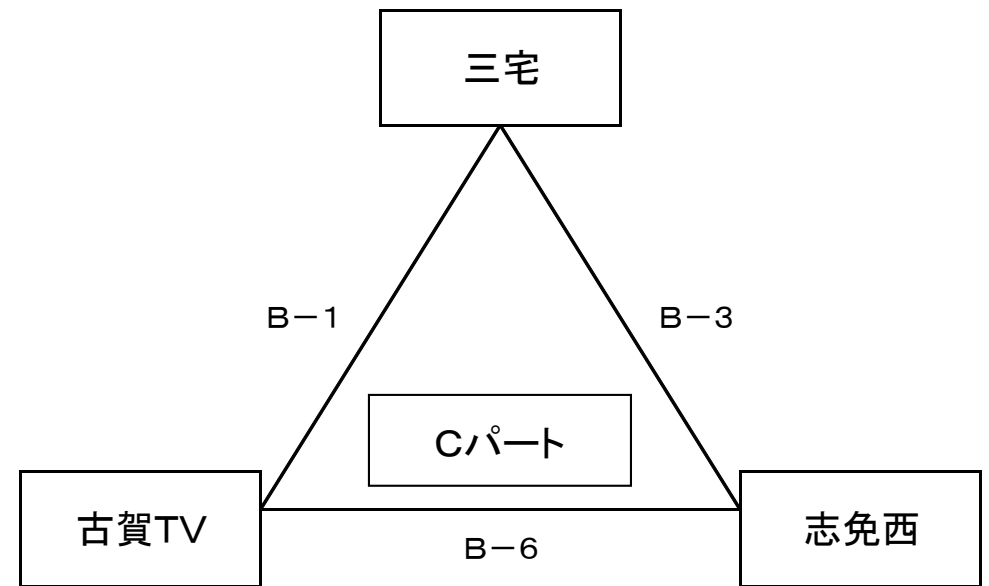

2017年度 チャレンジカップ(予選)組み合わせ 女子 青柳小学校 【平成29年9月3日(日)】