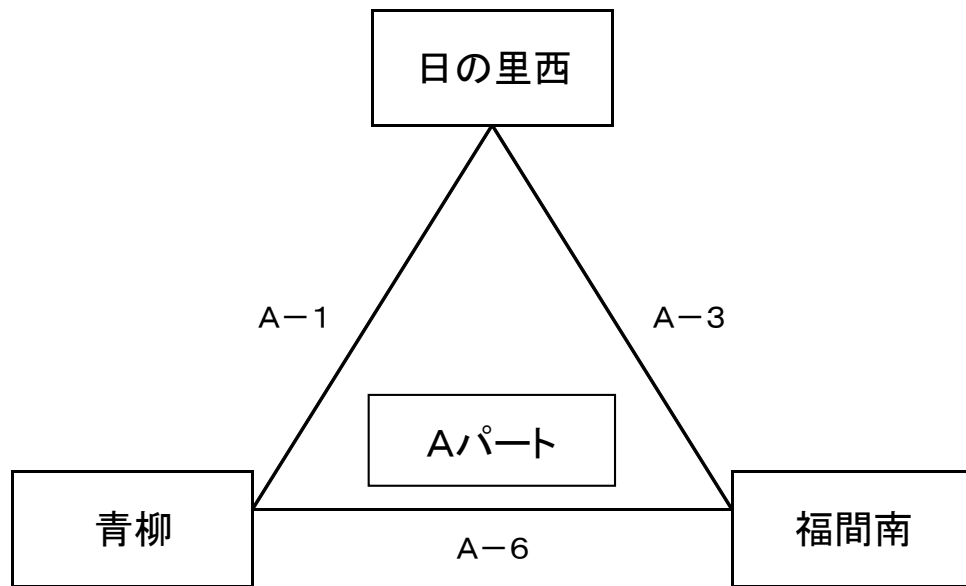

2017年度 チャレンジカップ(予選)組み合わせ 女子 青柳小学校 【平成29年9月3日(日)】