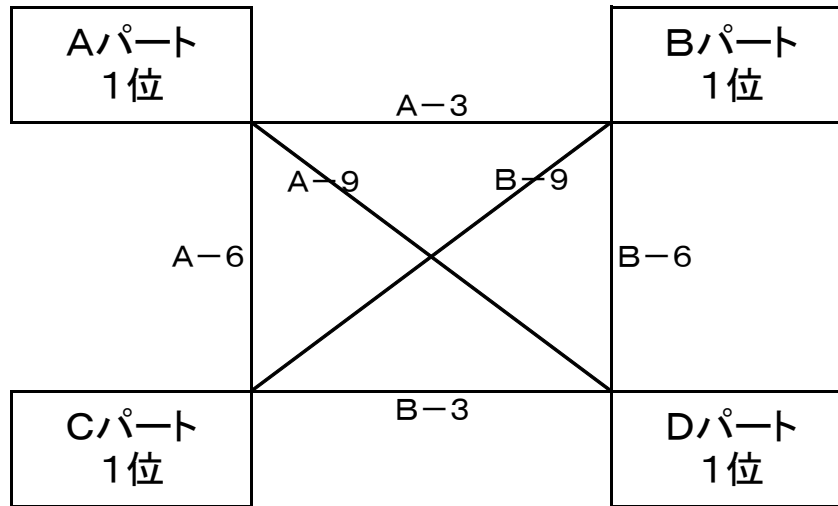

2017年度 チャレンジカップ(決勝)組み合わせ 男子 舞の里小学校【平成29年9月10日(日)】

1位リーグ