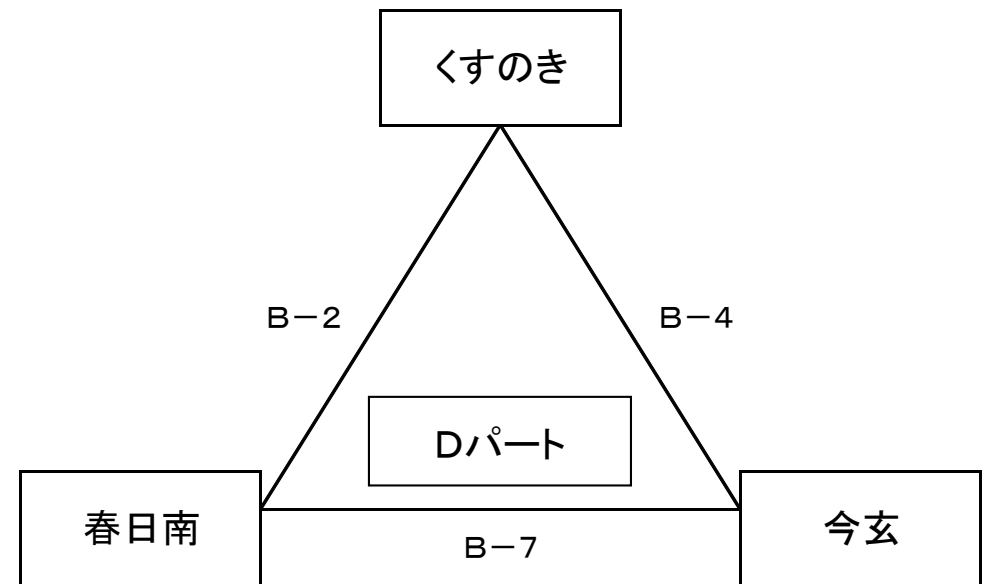

2017年度 チャレンジカップ(予選)組み合わせ 女子 青柳小学校 【平成29年9月3日(日)】