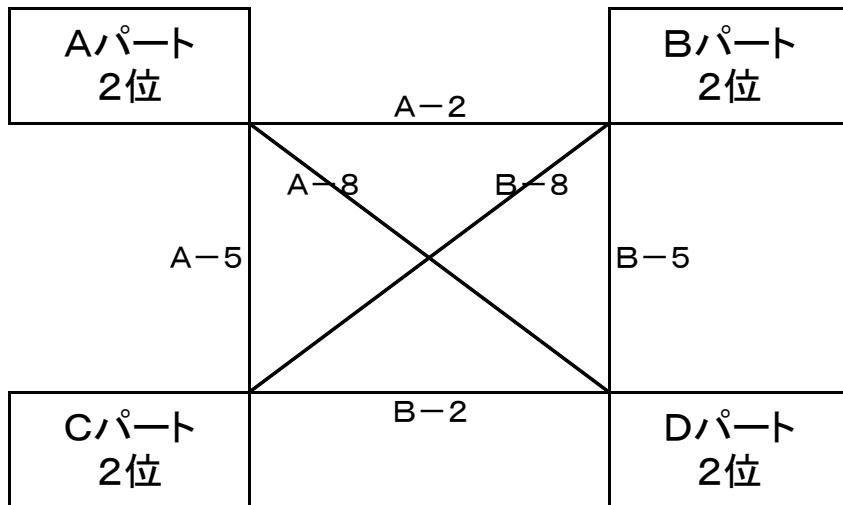

2017年度 チャレンジカップ(決勝)組み合わせ 男子 舞の里小学校【平成29年9月10日(日)】

2位リーグ