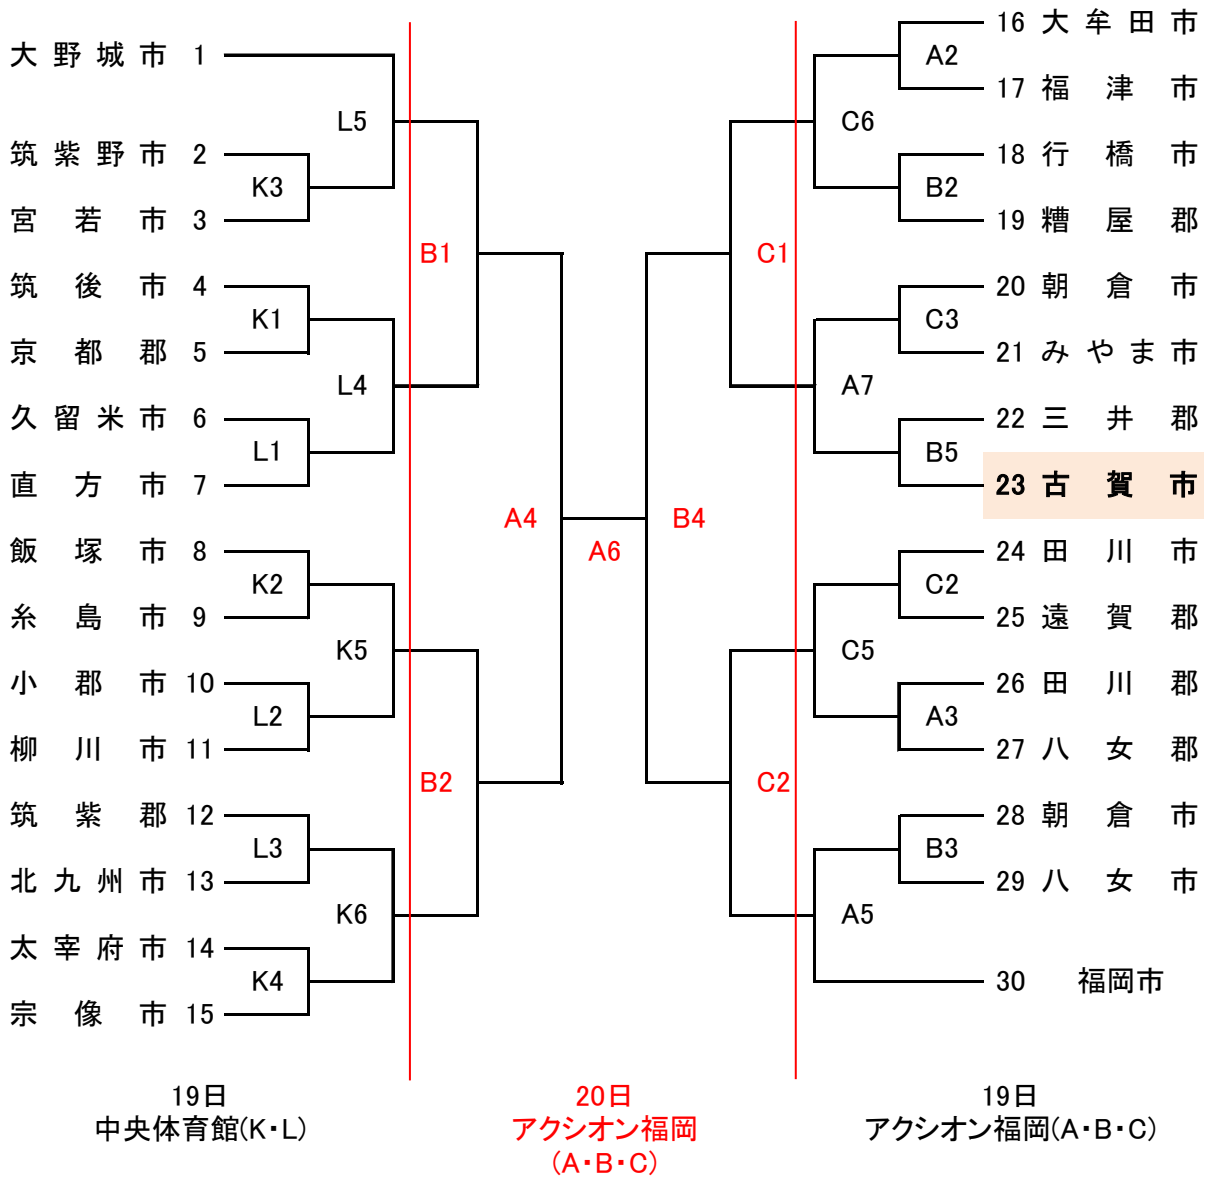

第58回福岡県民体育大会バスケットボール競技組み合わせ

一般男子

9月19日	開始時刻	1	9:00	9月20日	開始時刻	1	9:00
		2	10:15			2	10:15
		3	11:30			3	11:30
		4	12:45			4	12:45
		5	14:00			5	14:00
		6	15:15			6	15:15
		7	16:30			7	16:30
		8	17:45			8	17:45

AM(時間確認中) 古賀市役所駐車場集合

直接現地に向かわれる方は試合開始1時間前には会場に到着してください。

第58回福岡県民体育大会バスケットボール競技組み合わせ

一般女子

19日
博多体育館(G・H)
アクション福岡(B)

20日
アクション福岡
(A・B・C)

19日
博多体育館(G・H)
福岡市民体育館(F)

第58回福岡県民体育大会バスケットボール競技組み合わせ

青年男子

9月19日	開始時刻	1	9:00	9月20日	開始時刻	1	9:00
		2	10:15			2	10:15
		3	11:30			3	11:30
		4	12:45			4	12:45
		5	14:00			5	14:00
		6	15:15			6	15:15
		7	16:30			7	16:30
		8	17:45			8	17:45

AM(時間確認中) 古賀市役所駐車場集合

直接現地に向かわれる方は試合開始1時間前には会場に到着してください。

第58回福岡県民体育大会バスケットボール競技組み合わせ

青年女子

19日
西体育館(I・J)

20日
アクション福岡
(A・B・C)

19日
西体育館(I・J)