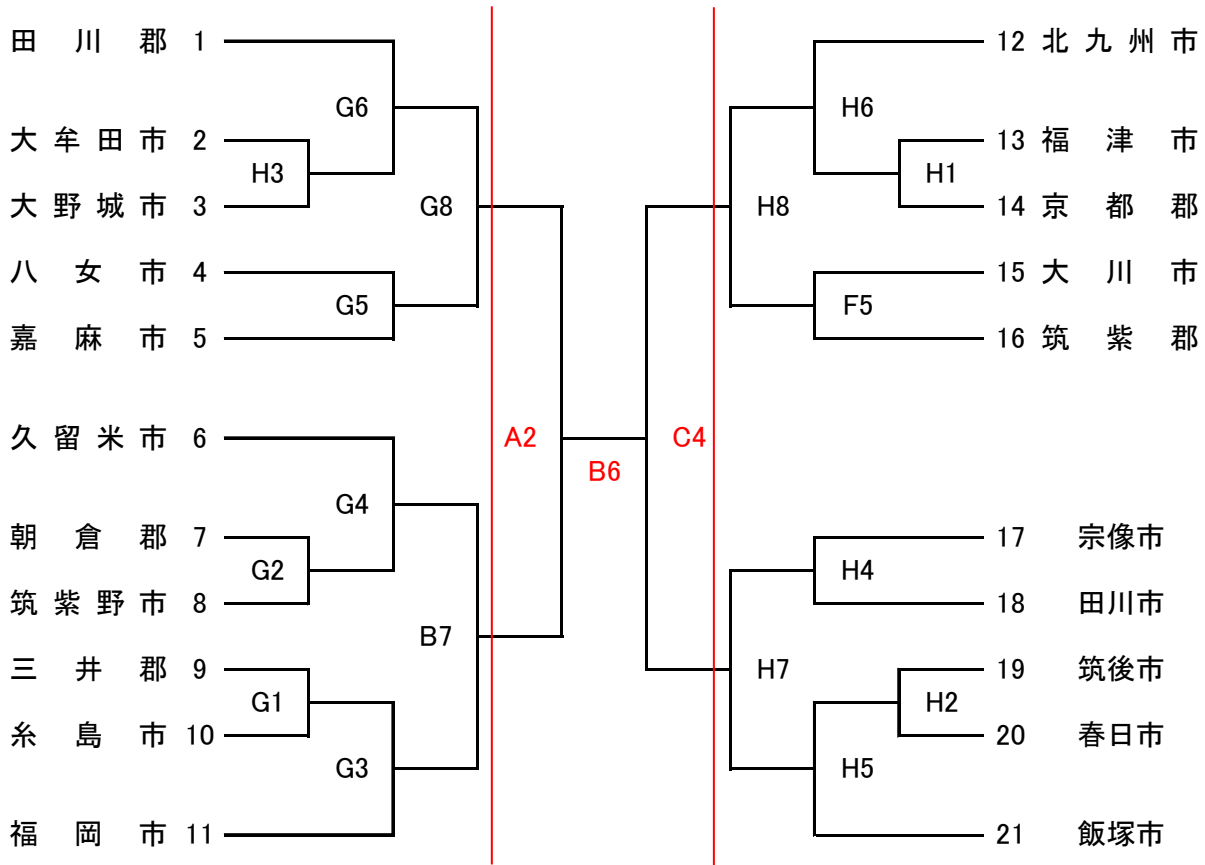

第58回福岡県民体育大会バスケットボール競技組み合わせ

一般男子

9月19日	開始時刻	1	9:00	9月20日	開始時刻	1	9:00
		2	10:15			2	10:15
		3	11:30			3	11:30
		4	12:45			4	12:45
		5	14:00			5	14:00
		6	15:15			6	15:15
		7	16:30			7	16:30
		8	17:45			8	17:45

AM(時間確認中) 古賀市役所駐車場集合

直接現地に向かわれる方は試合開始1時間前には会場に到着してください。

第58回福岡県民体育大会バスケットボール競技組み合わせ

一般女子

19日
博多体育館(G・H)
アクション福岡(B)

20日
アクション福岡
(A・B・C)

19日
博多体育館(G・H)
福岡市民体育館(F)

第58回福岡県民体育大会バスケットボール競技組み合わせ

青年男子

9月19日	開始時刻	1	9:00	9月20日	開始時刻	1	9:00
		2	10:15			2	10:15
		3	11:30			3	11:30
		4	12:45			4	12:45
		5	14:00			5	14:00
		6	15:15			6	15:15
		7	16:30			7	16:30
		8	17:45			8	17:45

AM(時間確認中) 古賀市役所駐車場集合

直接現地に向かわれる方は試合開始1時間前には会場に到着してください。

第58回福岡県民体育大会バスケットボール競技組み合わせ

青年女子

19日
西体育館(I・J)

20日
アクション福岡
(A・B・C)

19日
西体育館(I・J)