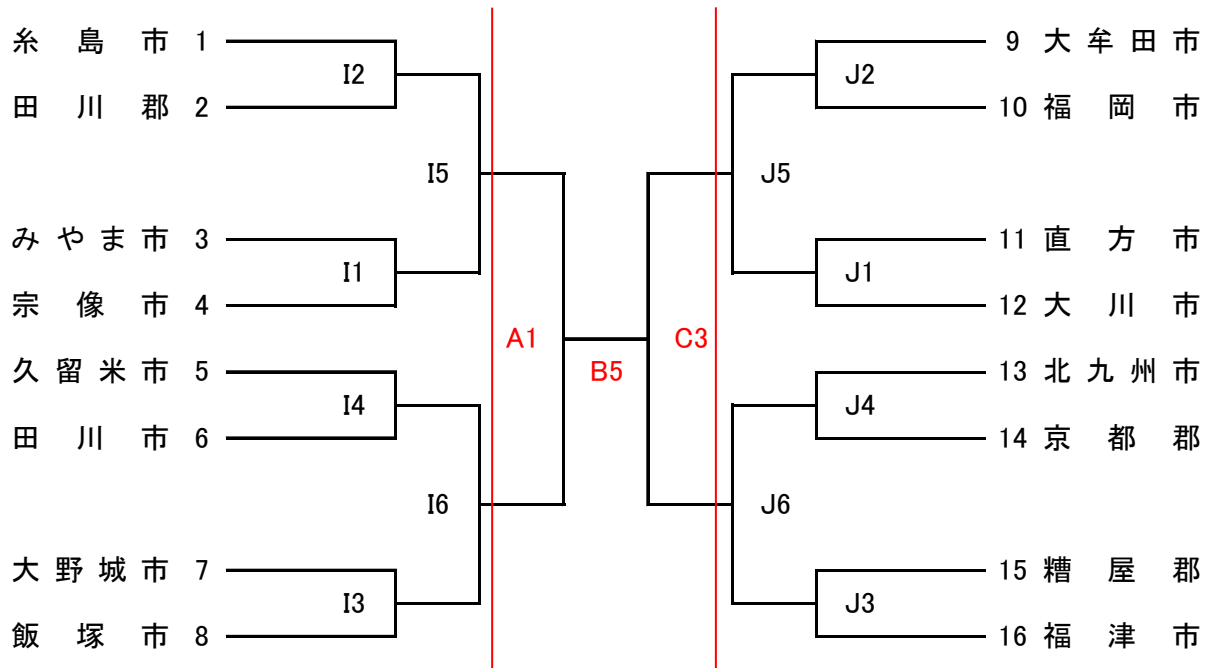

青年男子

9月19日	開始時刻	1	9:00	9月20日	開始時刻	1	9:00
		2	10:15			2	10:15
		3	11:30			3	11:30
		4	12:45			4	12:45
		5	14:00			5	14:00
		6	15:15			6	15:15
		7	16:30			7	16:30
		8	17:45			8	17:45

AM(時間確認中) 古賀市役所駐車場集合

直接現地に向かわれる方は試合開始1時間前には会場に到着してください。

第58回福岡県民体育大会バスケットボール競技組み合わせ

青年女子

19日
西体育館(I・J)

20日
アクション福岡
(A・B・C)

19日
西体育館(I・J)