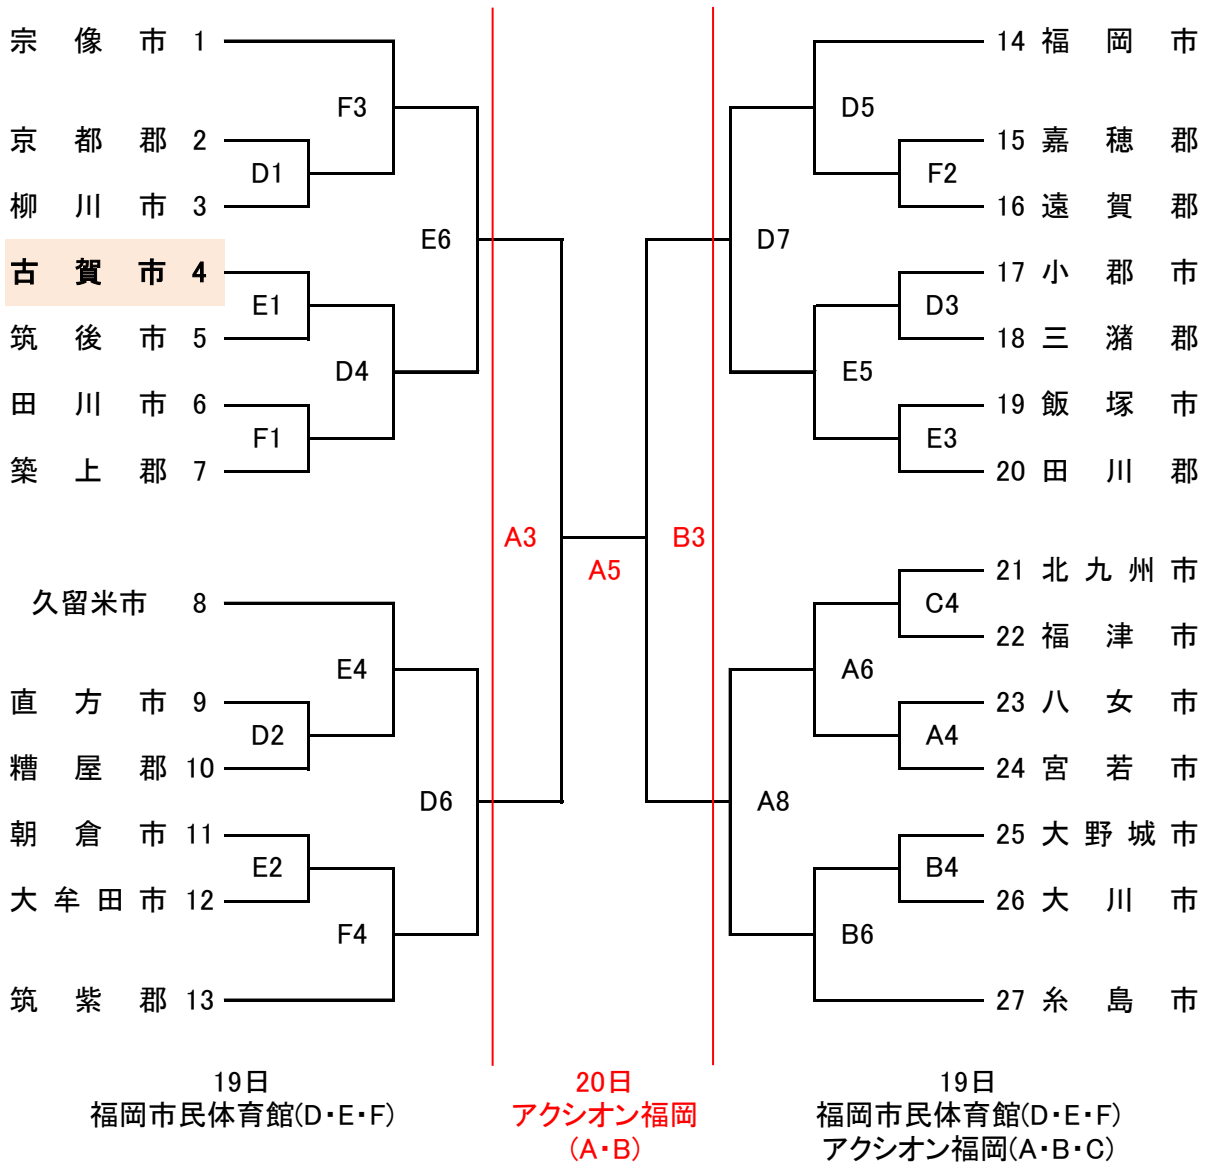

第58回福岡県民体育大会バスケットボール競技組み合わせ

一般男子

9月19日	開始時刻	1	9:00	9月20日	開始時刻	1	9:00
		2	10:15			2	10:15
		3	11:30			3	11:30
		4	12:45			4	12:45
		5	14:00			5	14:00
		6	15:15			6	15:15
		7	16:30			7	16:30
		8	17:45			8	17:45

AM(時間確認中) 古賀市役所駐車場集合

直接現地に向かわれる方は試合開始1時間前には会場に到着してください。

第58回福岡県民体育大会バスケットボール競技組み合わせ

一般女子

19日
博多体育館(G・H)
アクション福岡(B)

20日
アクション福岡
(A・B・C)

19日
博多体育館(G・H)
福岡市民体育館(F)

第58回福岡県民体育大会バスケットボール競技組み合わせ

青年男子

9月19日	開始時刻	1	9:00	9月20日	開始時刻	1	9:00
		2	10:15			2	10:15
		3	11:30			3	11:30
		4	12:45			4	12:45
		5	14:00			5	14:00
		6	15:15			6	15:15
		7	16:30			7	16:30
		8	17:45			8	17:45

AM(時間確認中) 古賀市役所駐車場集合

直接現地に向かわれる方は試合開始1時間前には会場に到着してください。

第58回福岡県民体育大会バスケットボール競技組み合わせ

青年女子

19日
西体育館(I・J)

20日
アクション福岡
(A・B・C)

19日
西体育館(I・J)